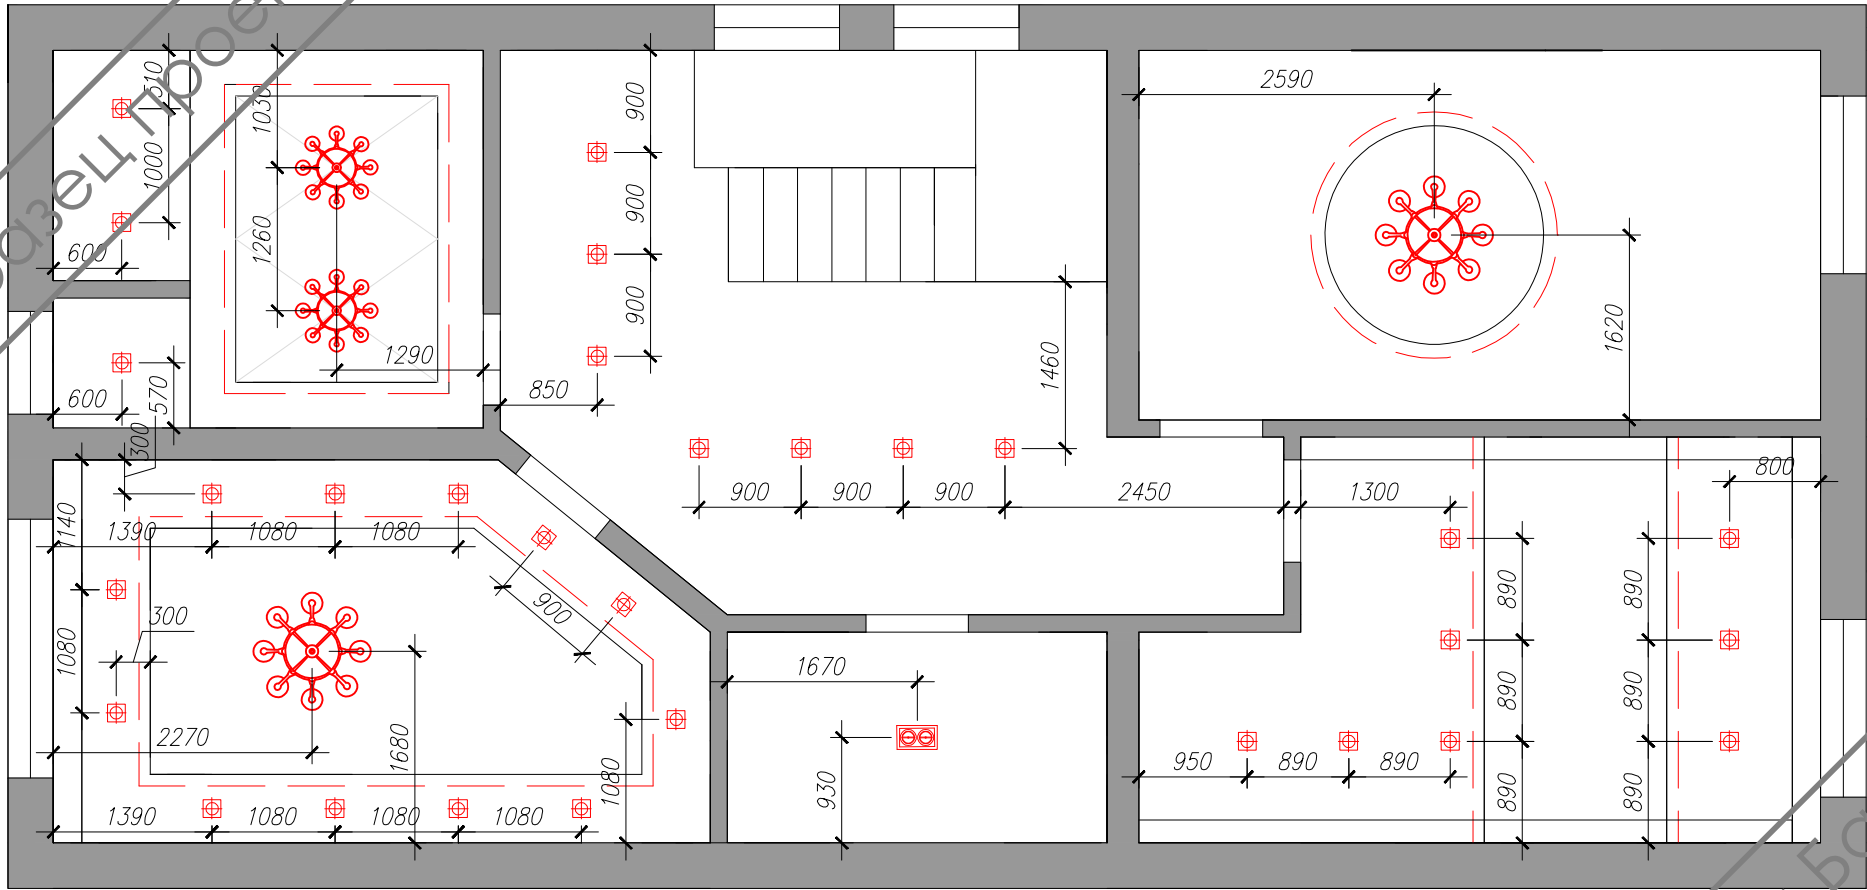

Условные обозначения:

— Люстра

— Светодиодная лента

— Встроенный точечный светильник

— Потолочный светильник