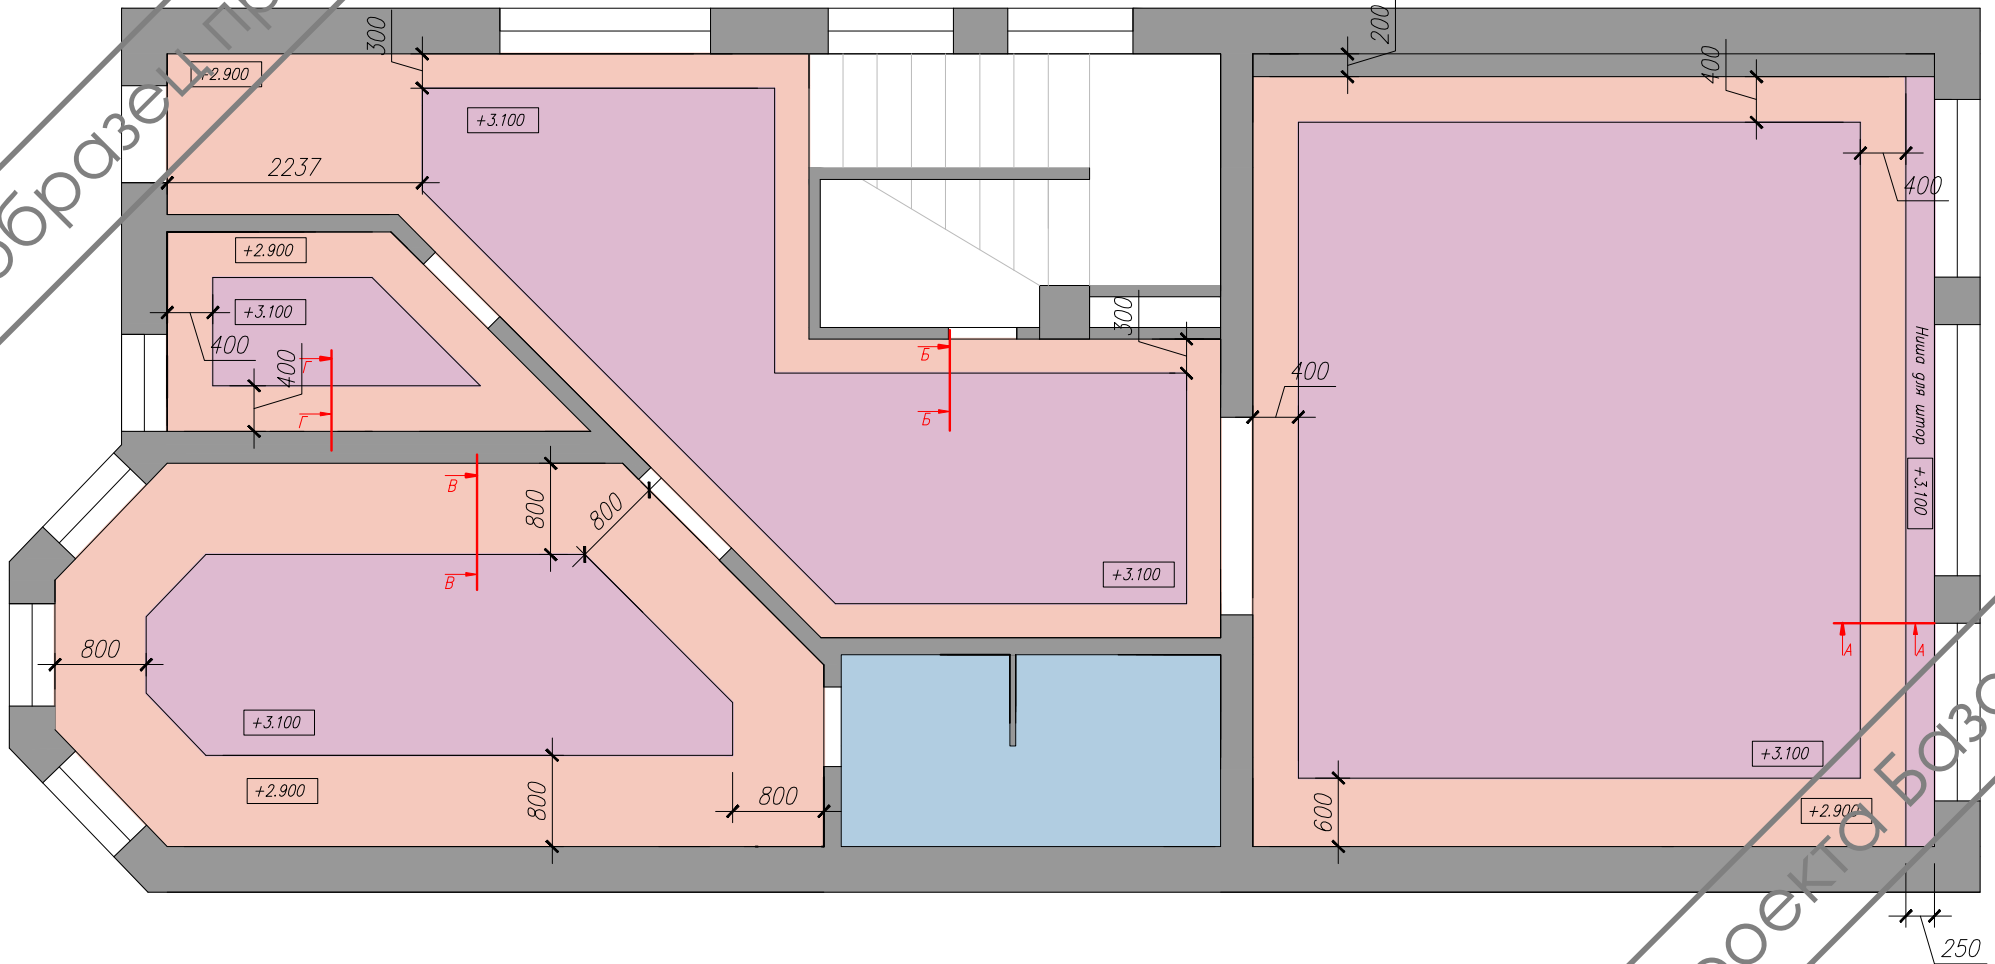

ГИП		Дата
ГАП		
Дизайнер	Злобина Ю.	
Заказчик		

Дизайн-проект частного домовладения по адресу :
г. Краснодар, ул. Палаточная, д.7

План устройства потолков.

Стадия	Лист	Листов
Р	11	32

М 1:50

Дизайн-студия
"Эленкор"