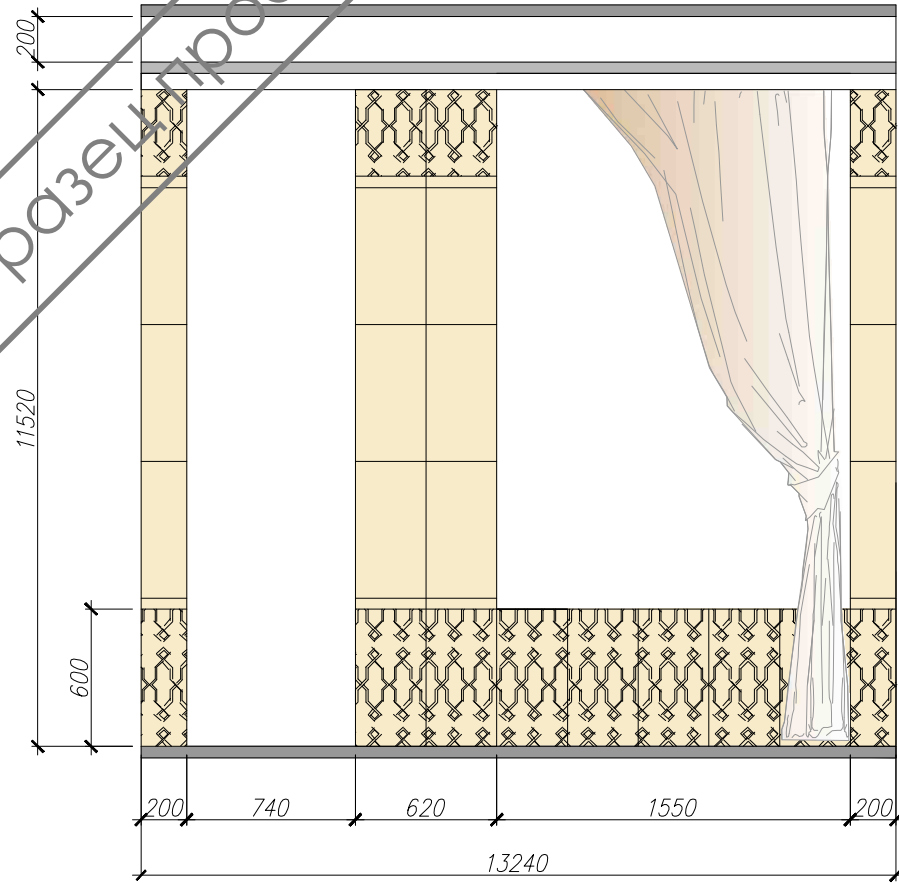

Развертка А'