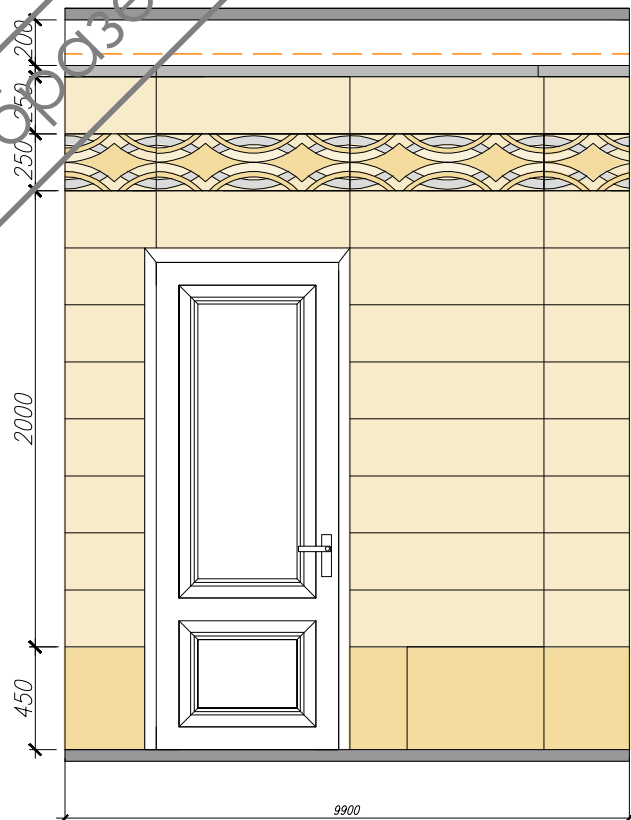

Развертка В