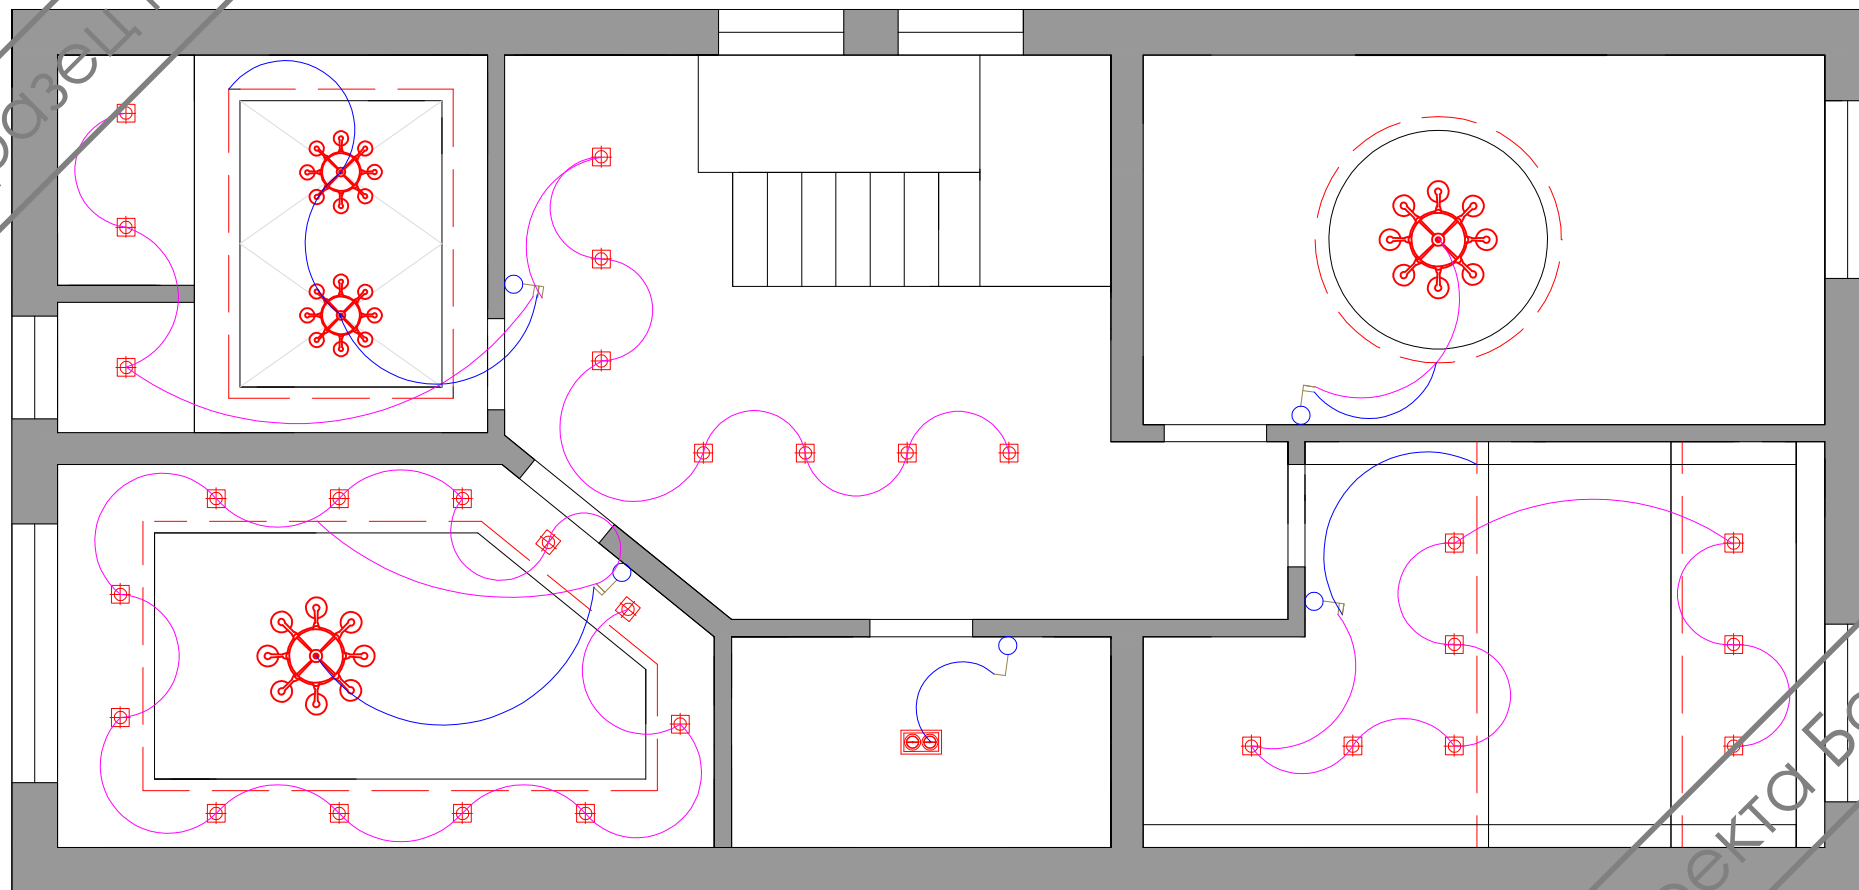

образец проекта

образец проекта БАЗОВЫЙ