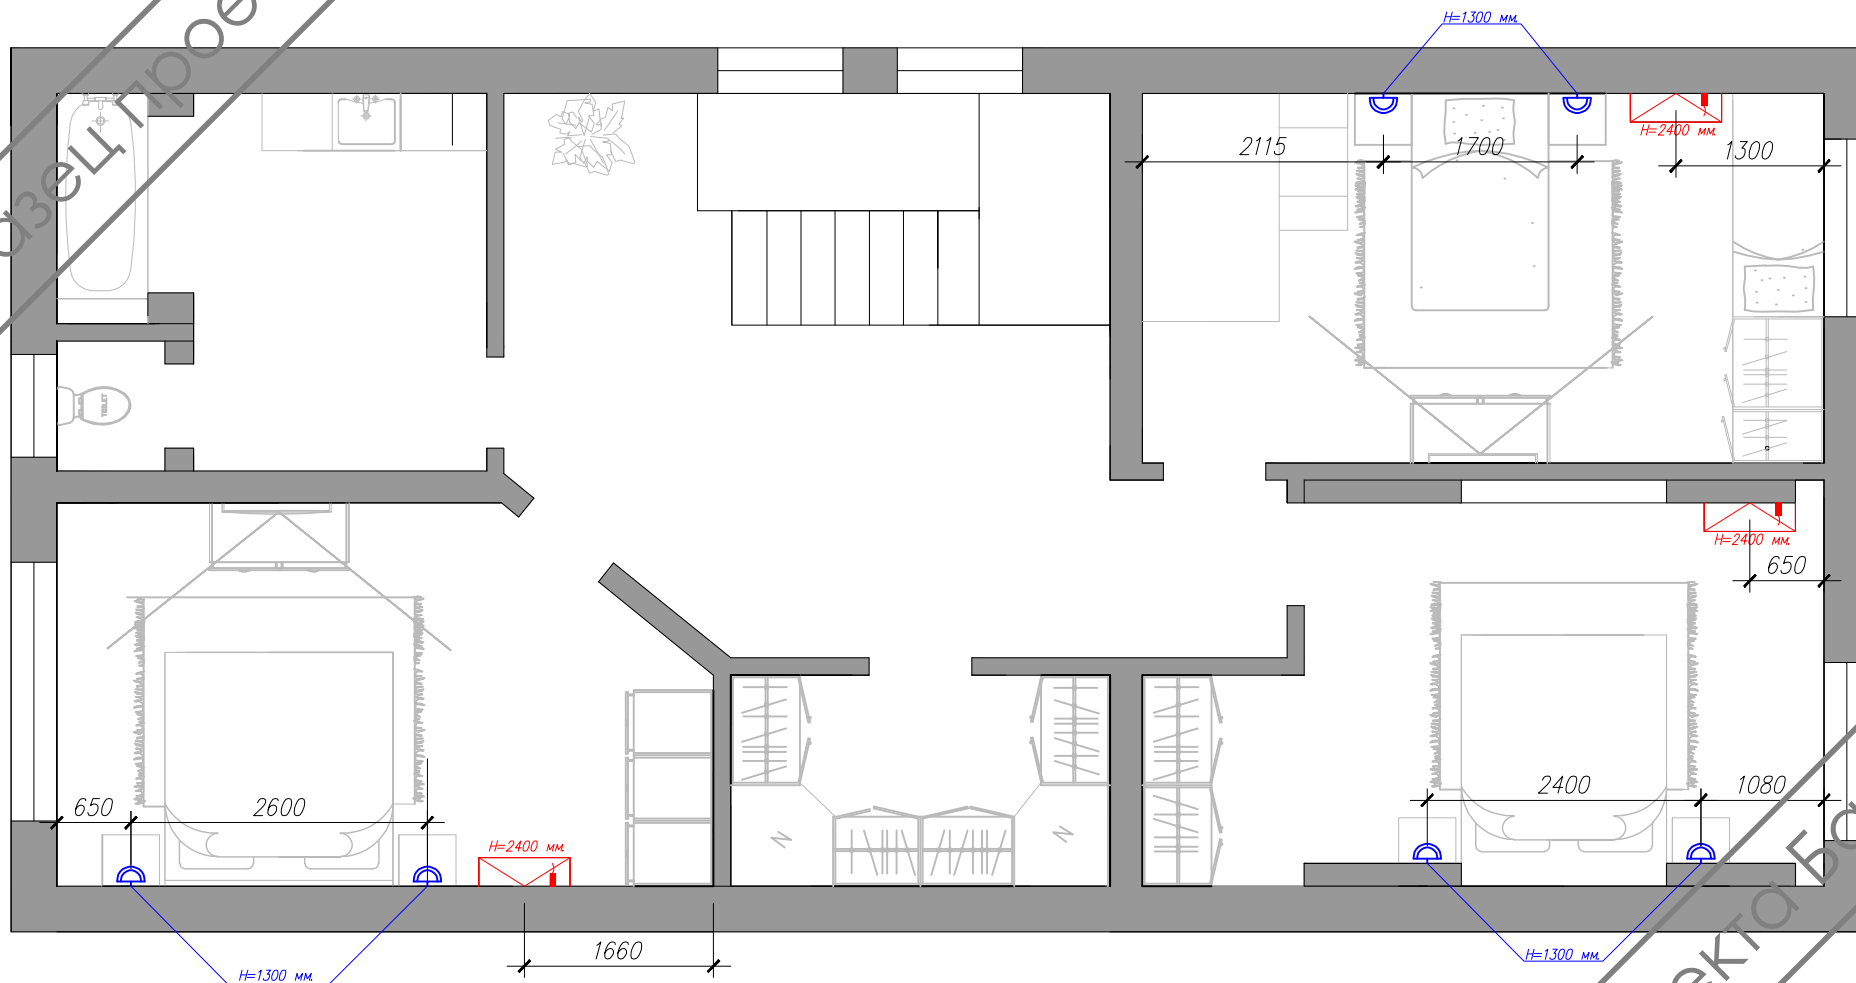

образец проекта

Условные обозначения:

- Бра
- Электровывод
- Кондиционер