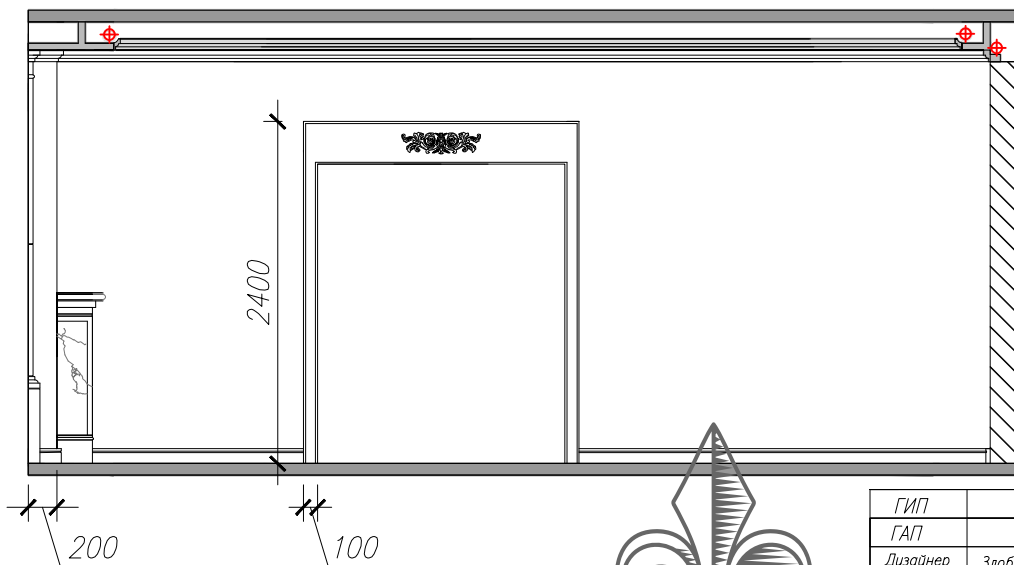

Развертка А

ГИП		Дата	
ГАП			
Дизайнер	Злобина Ю.		
Заказчик			

Дизайн-проект частного домовладения по адресу :
г. Краснодар, ул. Палаточная, д.7

Развертка стен гостиной

Стадия	Лист	Листов
Р	29	32

М 1:50

Дизайн-студия
"Эленкор"

образец проекта Базовый