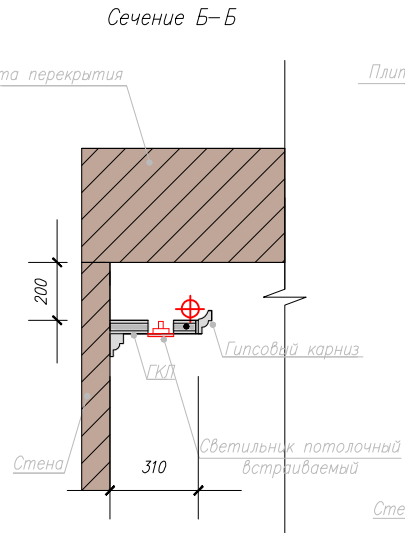

ГИП		Дата	
ГАП			
Дизайнер	Злобина Ю.		
Заказчик			

Дизайн-проект частного домовладения по адресу :
г. Краснодар, ул. Палаточная, д.7

Сечения потолков по уникальным участкам	Стадия	Лист	Листов
	Р	13	32

М 1:20

Дизайн-студия
"Эленкор"