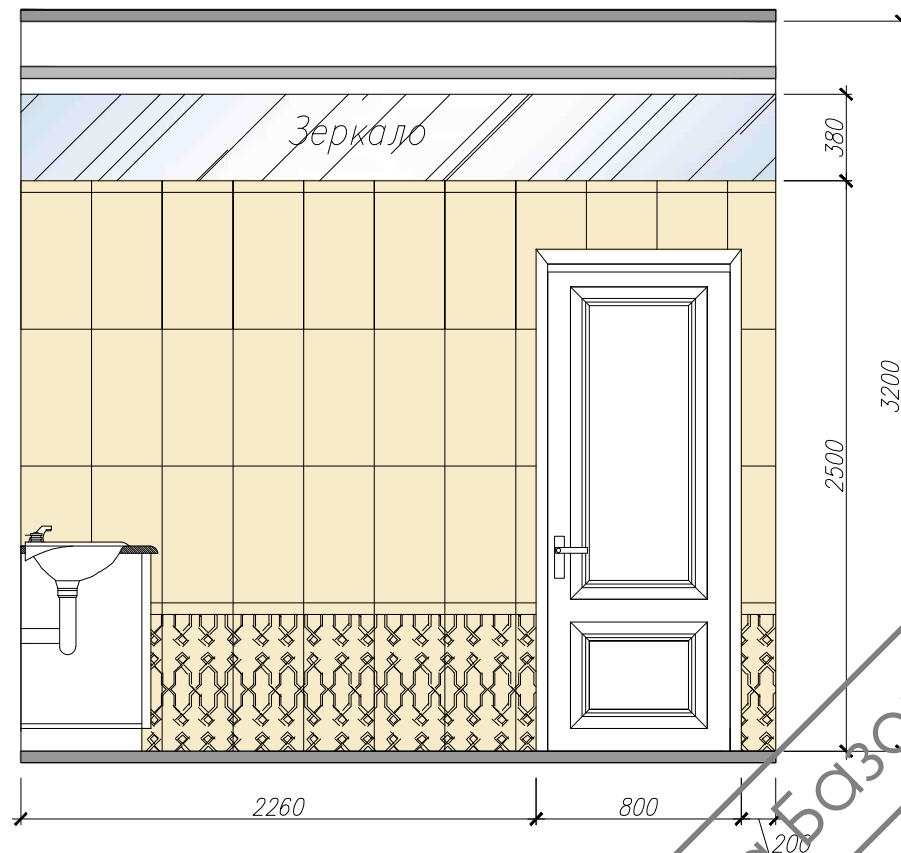

Развертка В

ГИП		Дата			
ГАП			Дизайн-проект частного домовладения по адресу :		
Дизайнер	Злобина Ю.		г. Краснодар, ул. Палаточная, д.7		
			Стадия	Лист	Листов
			Р	27	32
			Развертка стен санузла		
			М 1:50		
Заказчик			Дизайн-студия "Эленкор"