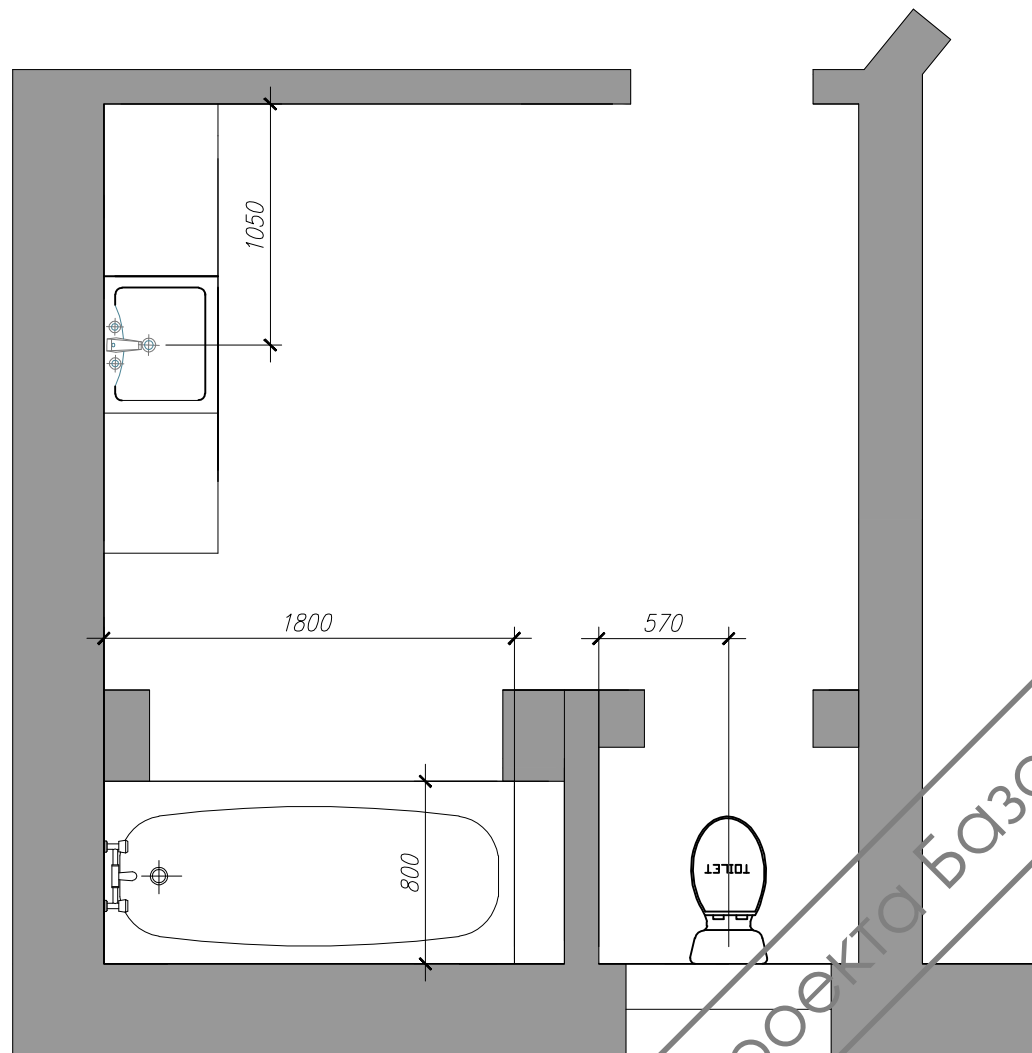

образец проекта

ГИП		Дата	
ГАП			
Дизайнер	Злобина Ю.		
Заказчик			

Дизайн-проект частного домовладения по адресу :
г. Краснодар, ул. Палаточная, д.7

Схема размещения
сантехнических приборов

Стадия	Лист	Листов
Р	23	32

М 1:50

Дизайн-студия
"Эленкор"

образец проекта БАЗОВЫЙ