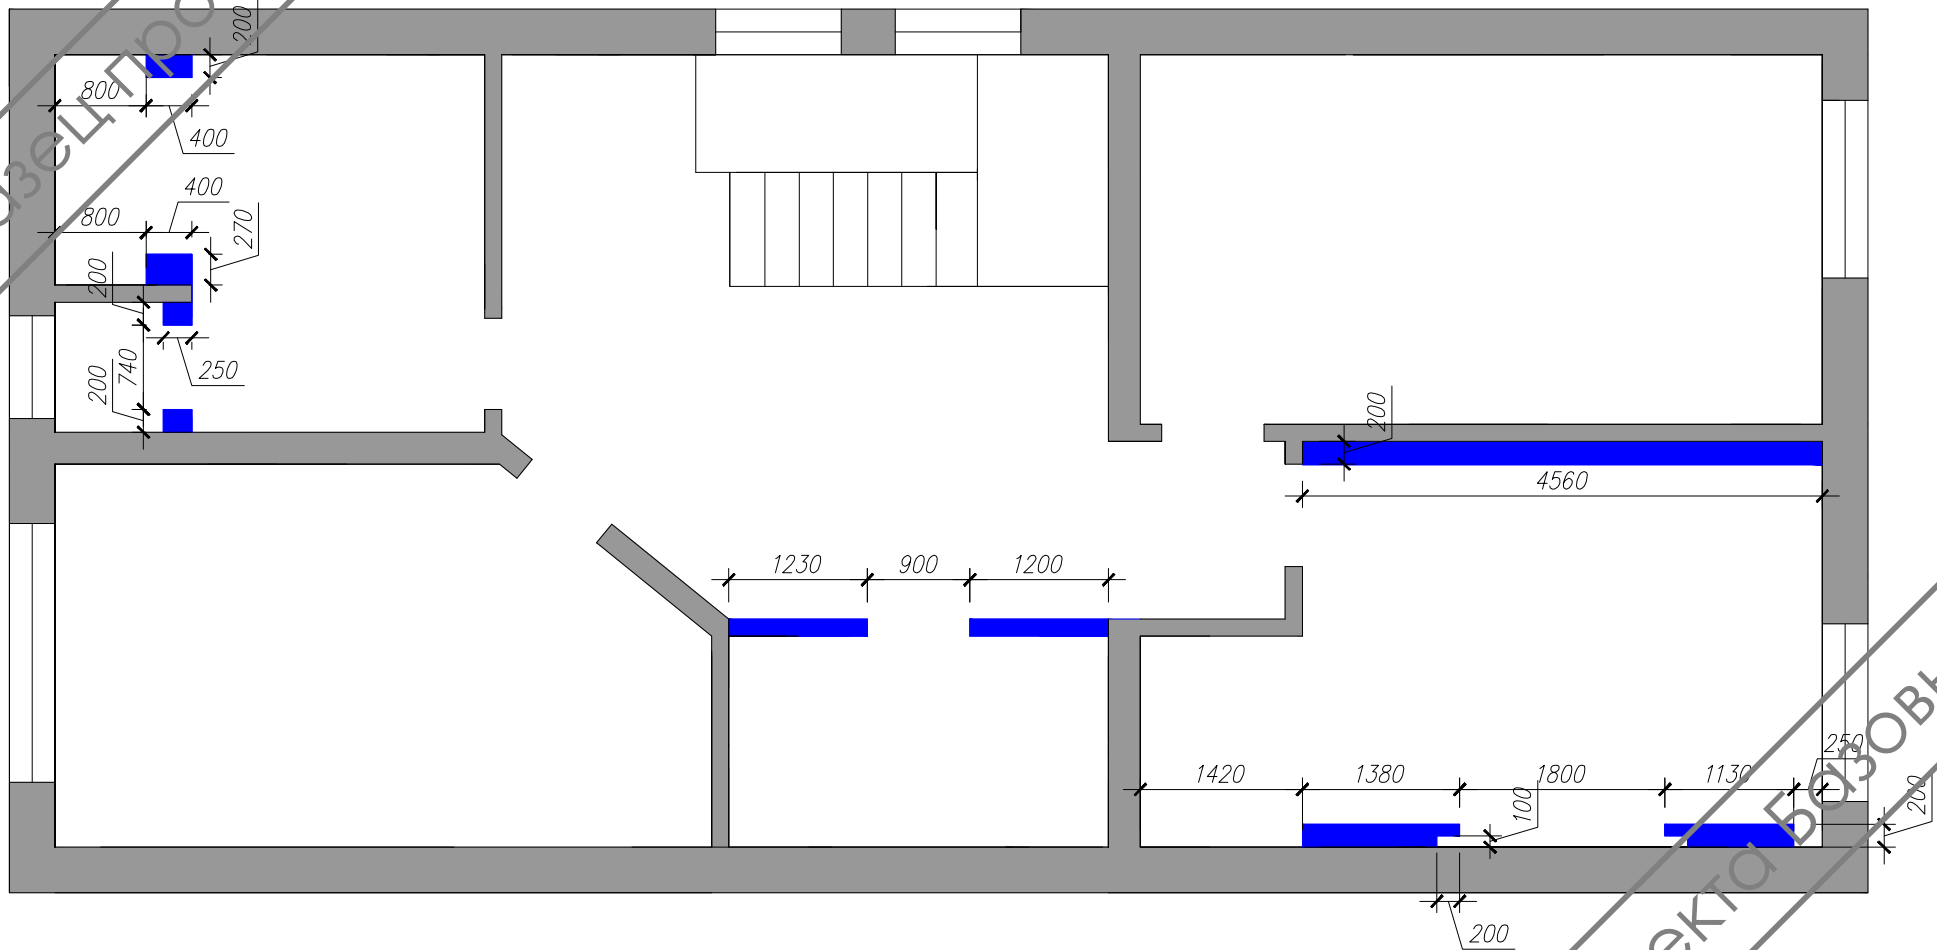

Холл

образец проекта Базовый

Условные обозначения:

 - Возводимые перегородки

ГИП		Дата	Дизайн-проект частного домовладения по адресу : г. Краснодар, ул. Палаточная, д.7		
ГАП					
Дизайнер	Злобина Ю.		План возведения проектируемых перегородок		
			Стадия	Лист	Листов
			Р	5	32
			М 1:50		
Заказчик			Дизайн-студия "Эленкор"		