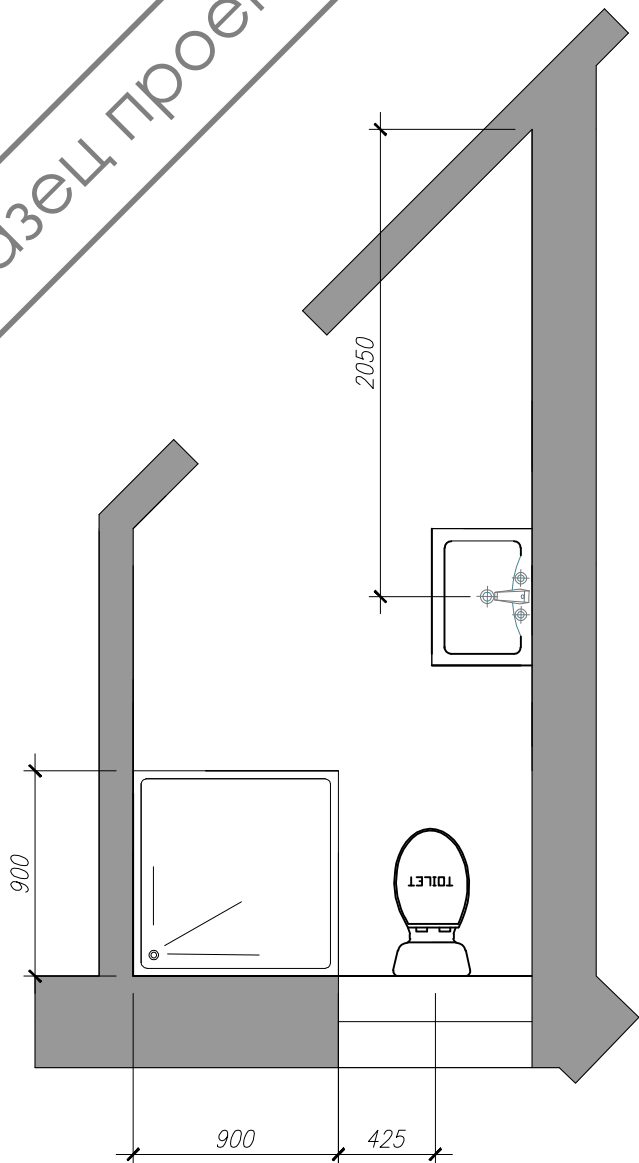

образец проекта

ГИП		Дата	
ГАП			
Дизайнер	Злобина Ю.		
Заказчик			

Дизайн-проект частного домовладения по адресу :
г. Краснодар, ул. Палаточная, д.7

Схема размещения
сантехнических приборов

Стадия	Лист	Листов
Р	23	32

М 1:50

Дизайн-студия
"Эленкор"

образец проекта БАЗОВЫЙ