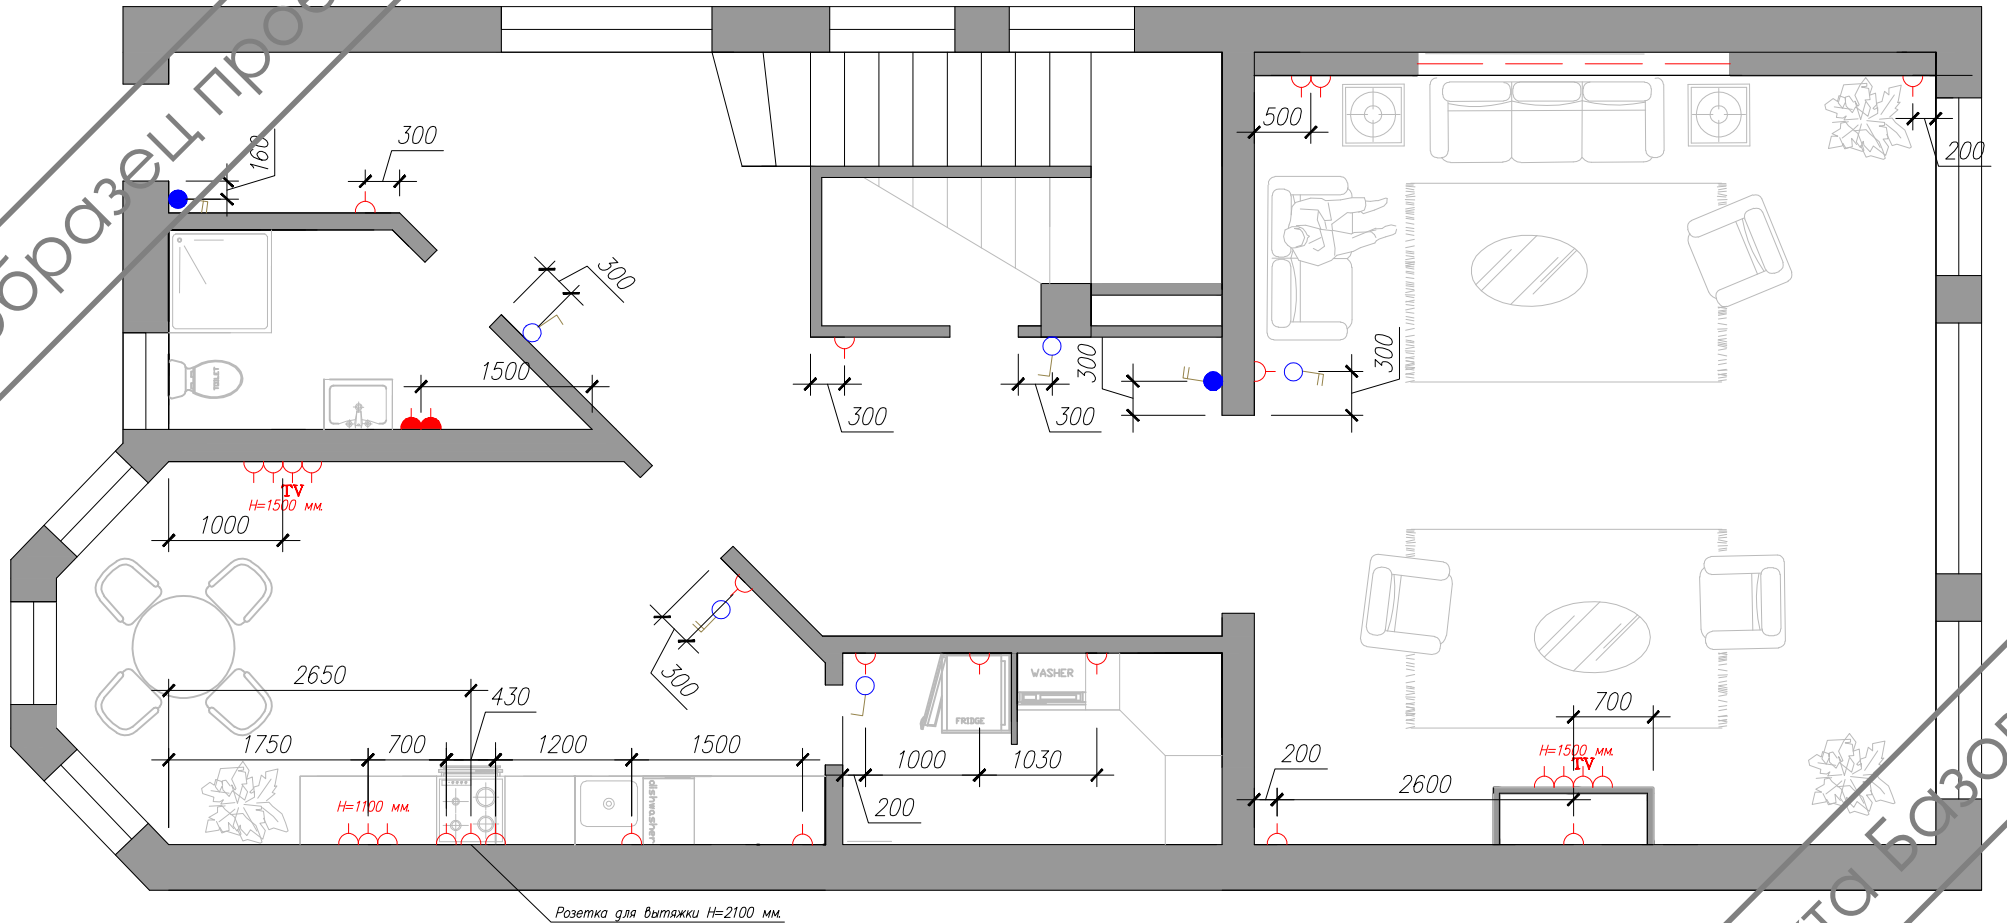

Условные обозначения:

- ♢ - Одноклавишный выключатель
- ♢♢ - Двухклавишный выключатель
- ♢♢♢ - Трехклавишный выключатель
- ♢ - Одноклавишный проходной выключатель
- ♢♢ - Двухклавишный проходной выключатель
- ⌚ - Розетка
- ⌚TV - ТВ Розетка
- ⌚ - Розетка влагозащищенная

Примечание: Все выключатели (кроме имеющих отдельно проставленные привязки) располагаются на высоте $h=900$ мм. от чистого пола данного помещения.
Все розетки (кроме имеющих отдельно проставленные привязки) устанавливаются на отметках $h=300$ мм. от чистого пола данного помещения.