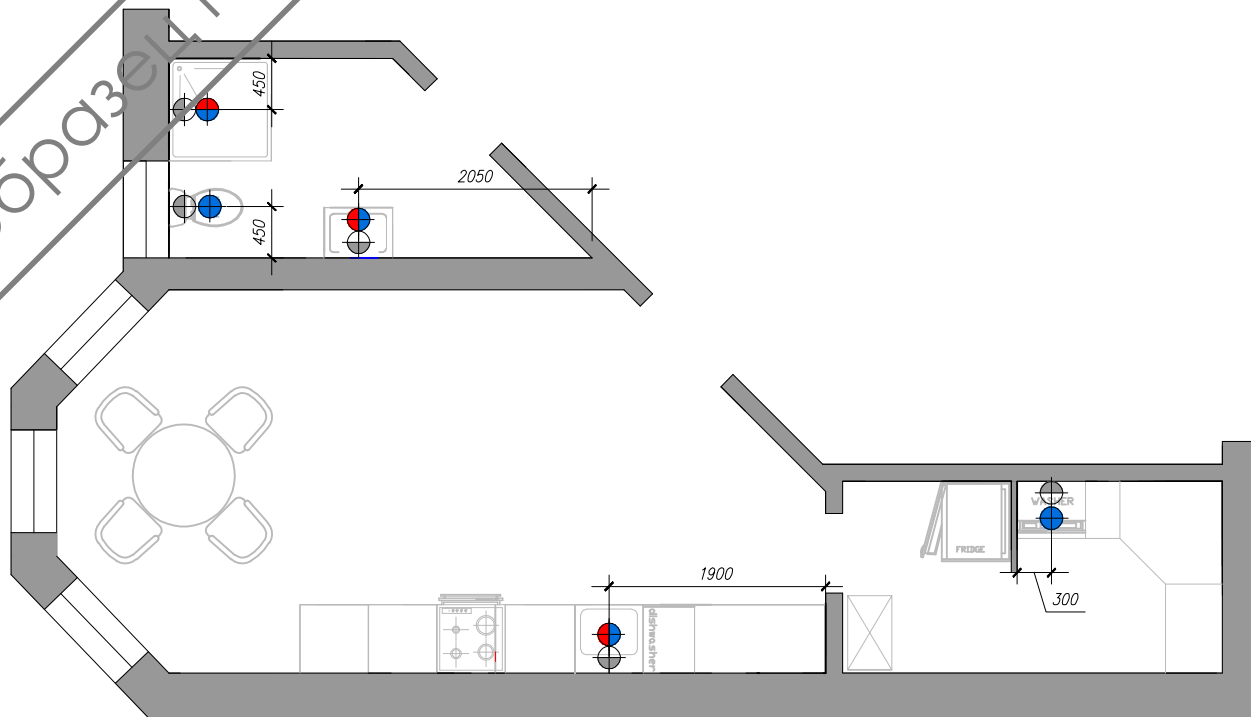

образец проекта