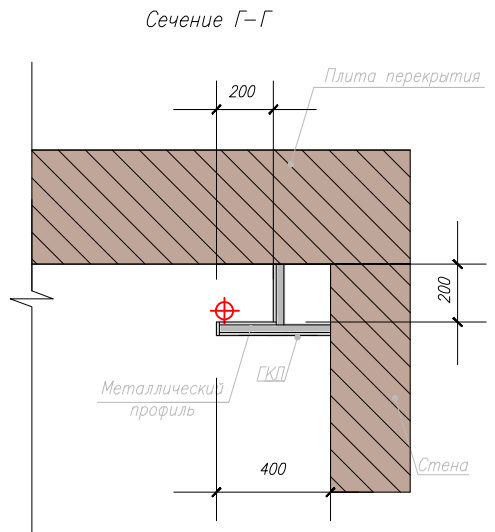

ГИП		Дата	
ГАП			
Дизайнер	Злобина Ю.		
Заказчик			

Дизайн-проект частного домовладения по адресу :
г. Краснодар, ул. Палаточная, д.7

Сечения потолков по уникальным участкам	Стадия	Лист	Листов
	Р	13	32

М 1:20

Дизайн-студия
"Эленкор"