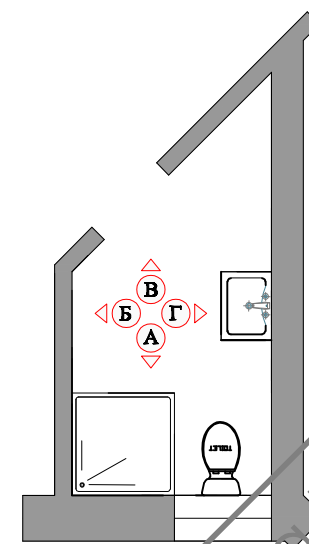

Схема размещения
сантехнических приборов

Стадия	Лист	Листов
Р	23	32

М 1:50

Дизайн-студия
"Эленкор"

образец проекта БАЗОВЫЙ

образец проекта

Развертка А

Развертка Б