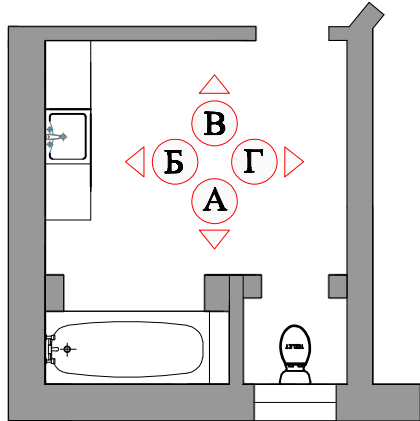

Развертка А'