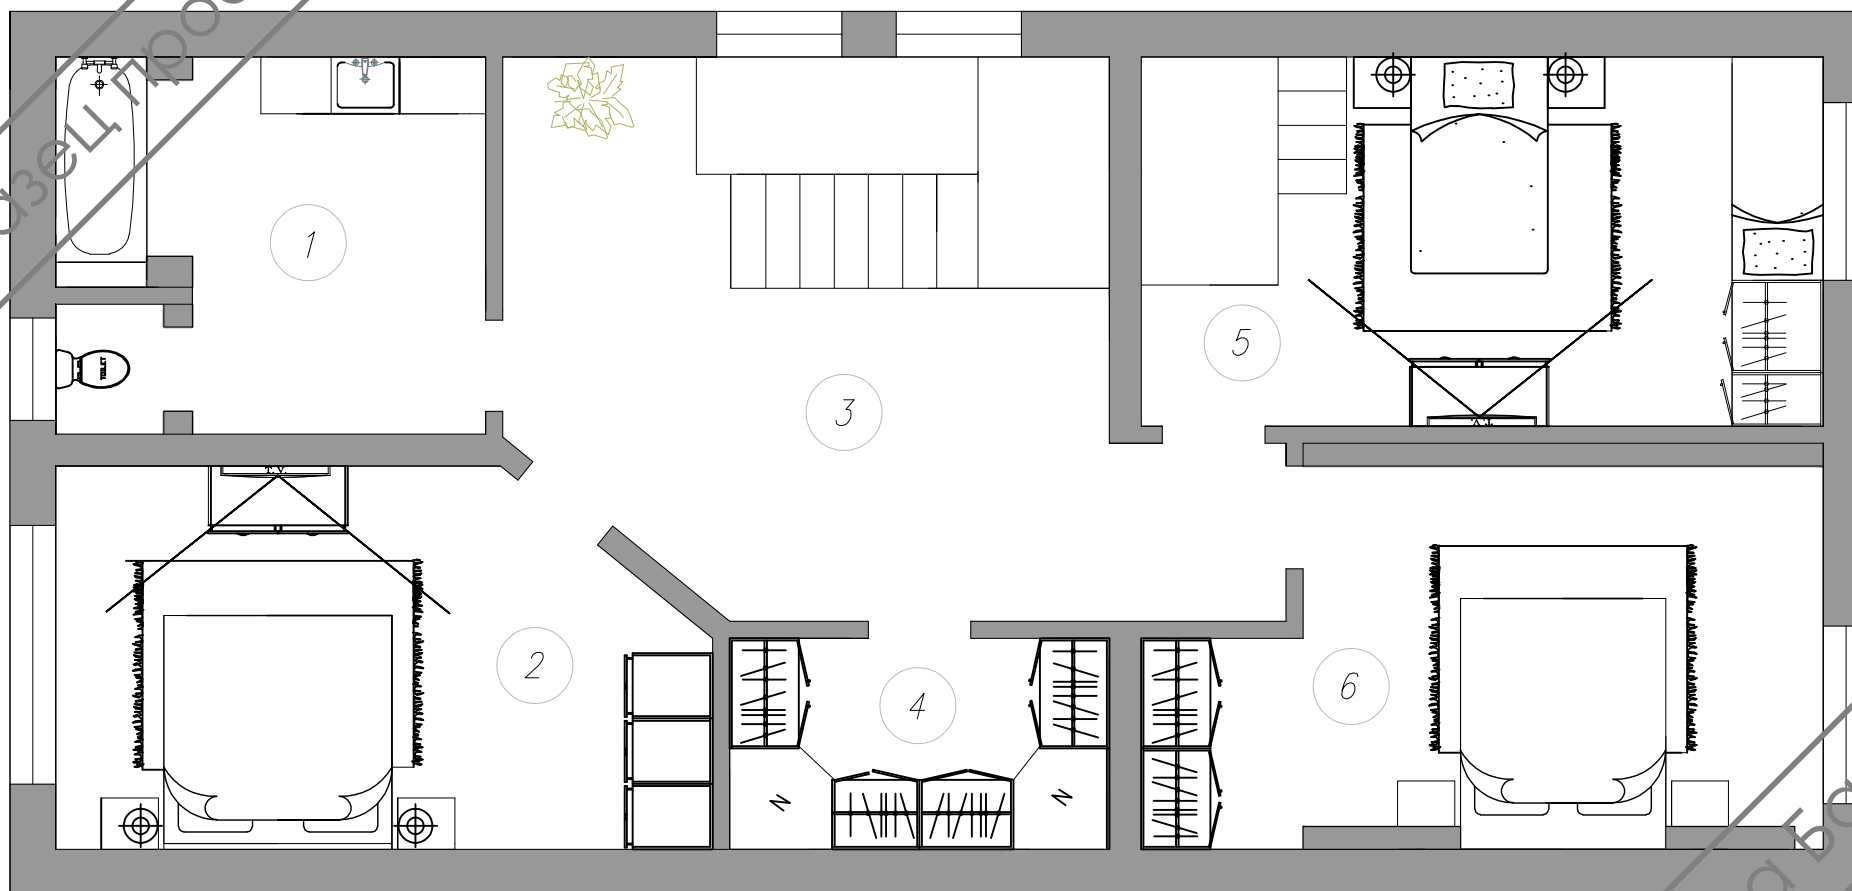

Экспликация помещений:

- 1. Сан.узел – 12,4 кв.м
- 2. Спальня – 18,5 кв.м
- 3. Холл – 20 кв.м
- 4. Гардеробная – 6,1 кв.м
- 5. Детская – 19,5 кв.м
- 6. Гостиная – 18 кв.м

Итого: 94,5 кв.м

ГИП		Дата	Дизайн-проект частного домовладения по адресу :			
ГАП			г. Краснодар, ул. Палаточная, д.7			
Дизайнер	Злобина Ю.		План расстановки мебели	Стадия	Лист	Листов
				Р	8	32
			М 1:50	Дизайн-студия		
Заказчик				"Эленкор"		