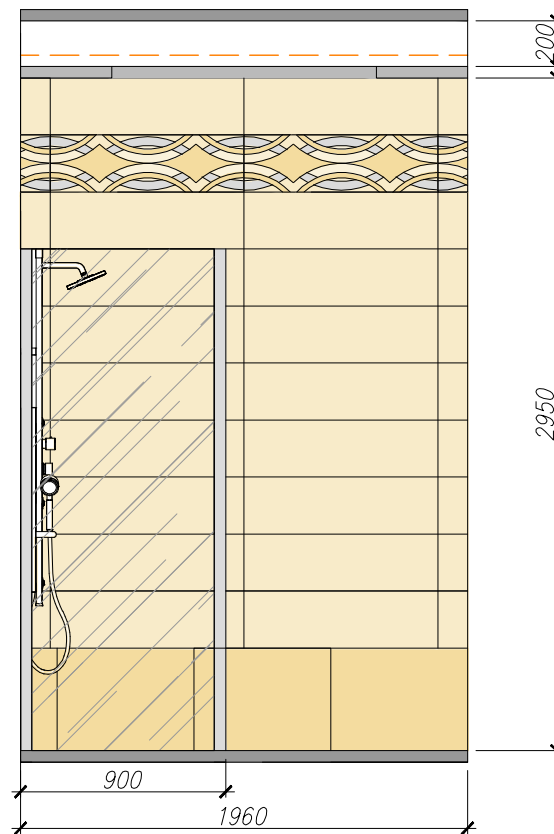

Схема размещения
сантехнических приборов

Стадия	Лист	Листов
Р	23	32

М 1:50

Дизайн-студия
"Эленкор"

образец проекта БАЗОВЫЙ

образец проекта

Развертка А

Развертка Б