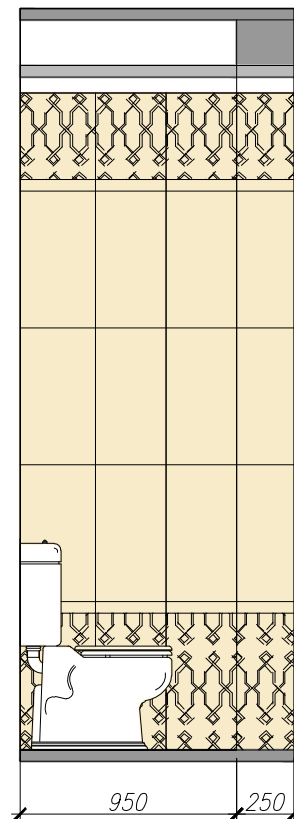

Развертка Д