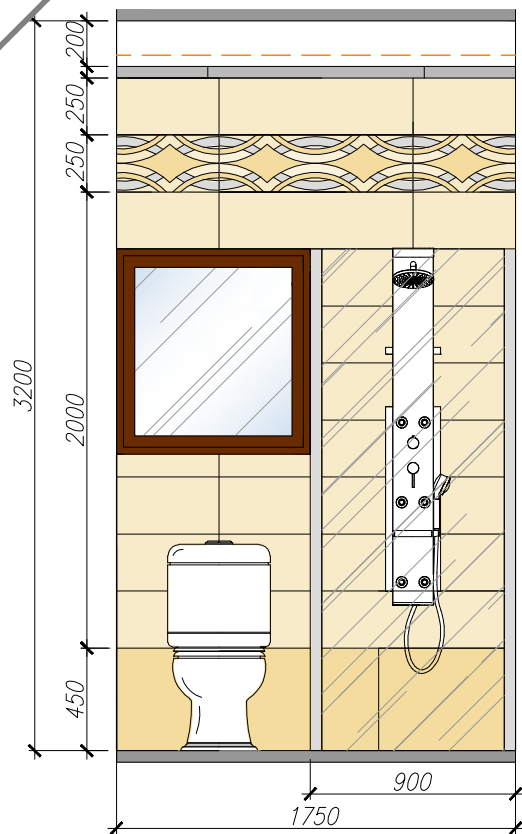

Схема размещения
сантехнических приборов

Стадия	Лист	Листов
Р	23	32

М 1:50

Дизайн-студия
"Эленкор"

образец проекта БАЗОВЫЙ

образец проекта

Развертка А

Развертка Б