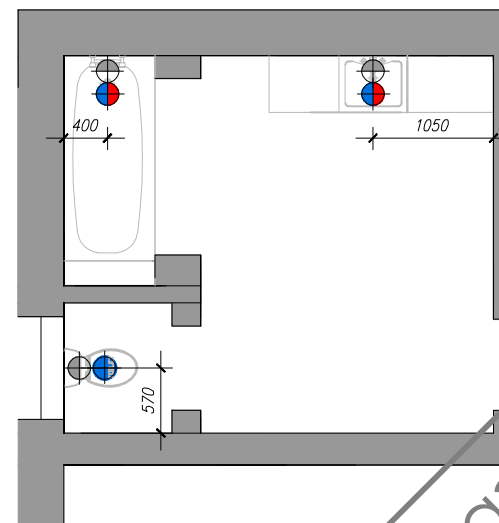

образец проекта