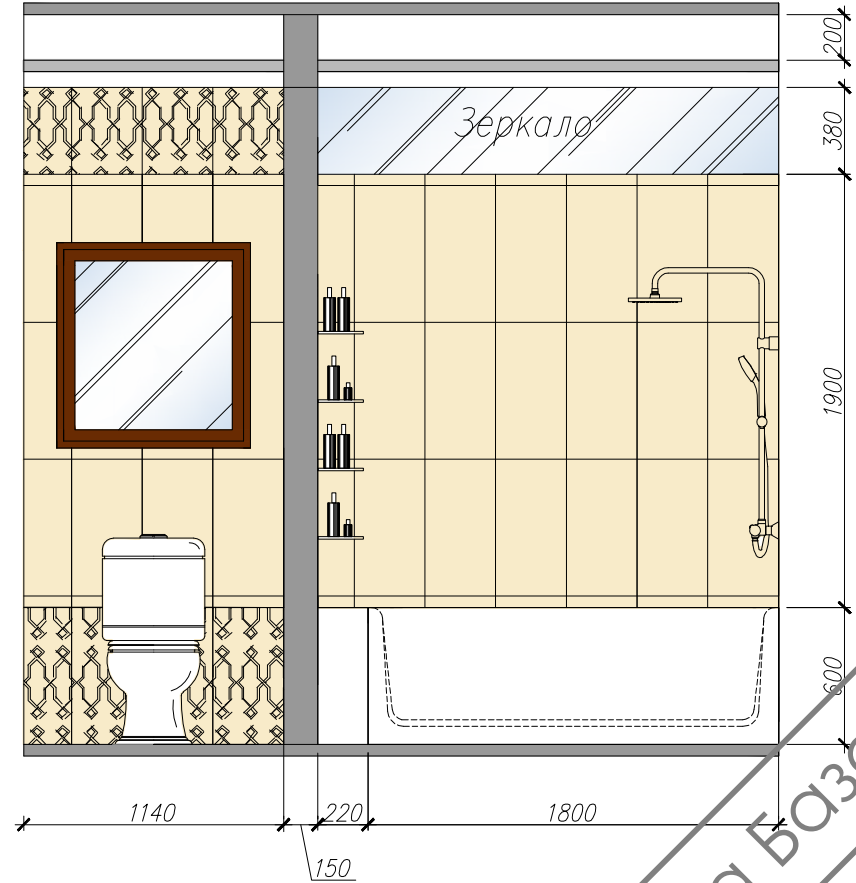

М 1:50

Дизайн-студия
"Эленкор"

Развертка А'

Развертка стен санузла. Второй этаж М 1:50

Развертка А

ГИП		Дата	Дизайн-проект частного домовладения по адресу :		
ГАП			г. Краснодар, ул. Палаточная, д.7		
Дизайнер	Злобина Ю.		Стадия	Лист	Листов
			Р	26	32
Заказчик			М 1:50		Дизайн-студия "Эленкор"