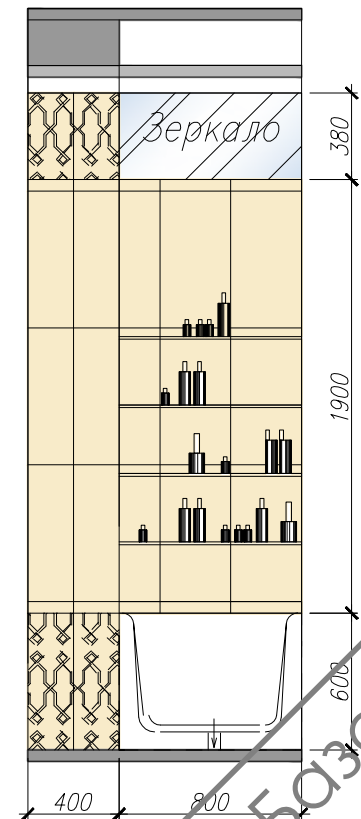

Развертка Е

ГИП		Дата	Дизайн-проект частного домовладения по адресу : г. Краснодар, ул. Палаточная, д.7		
ГАП					
Дизайнер	Злобина Ю.				
			Стадия	Лист	Листов
			Р	28	32
			М 1:50		
Заказчик			Дизайн-студия "Эленкор"