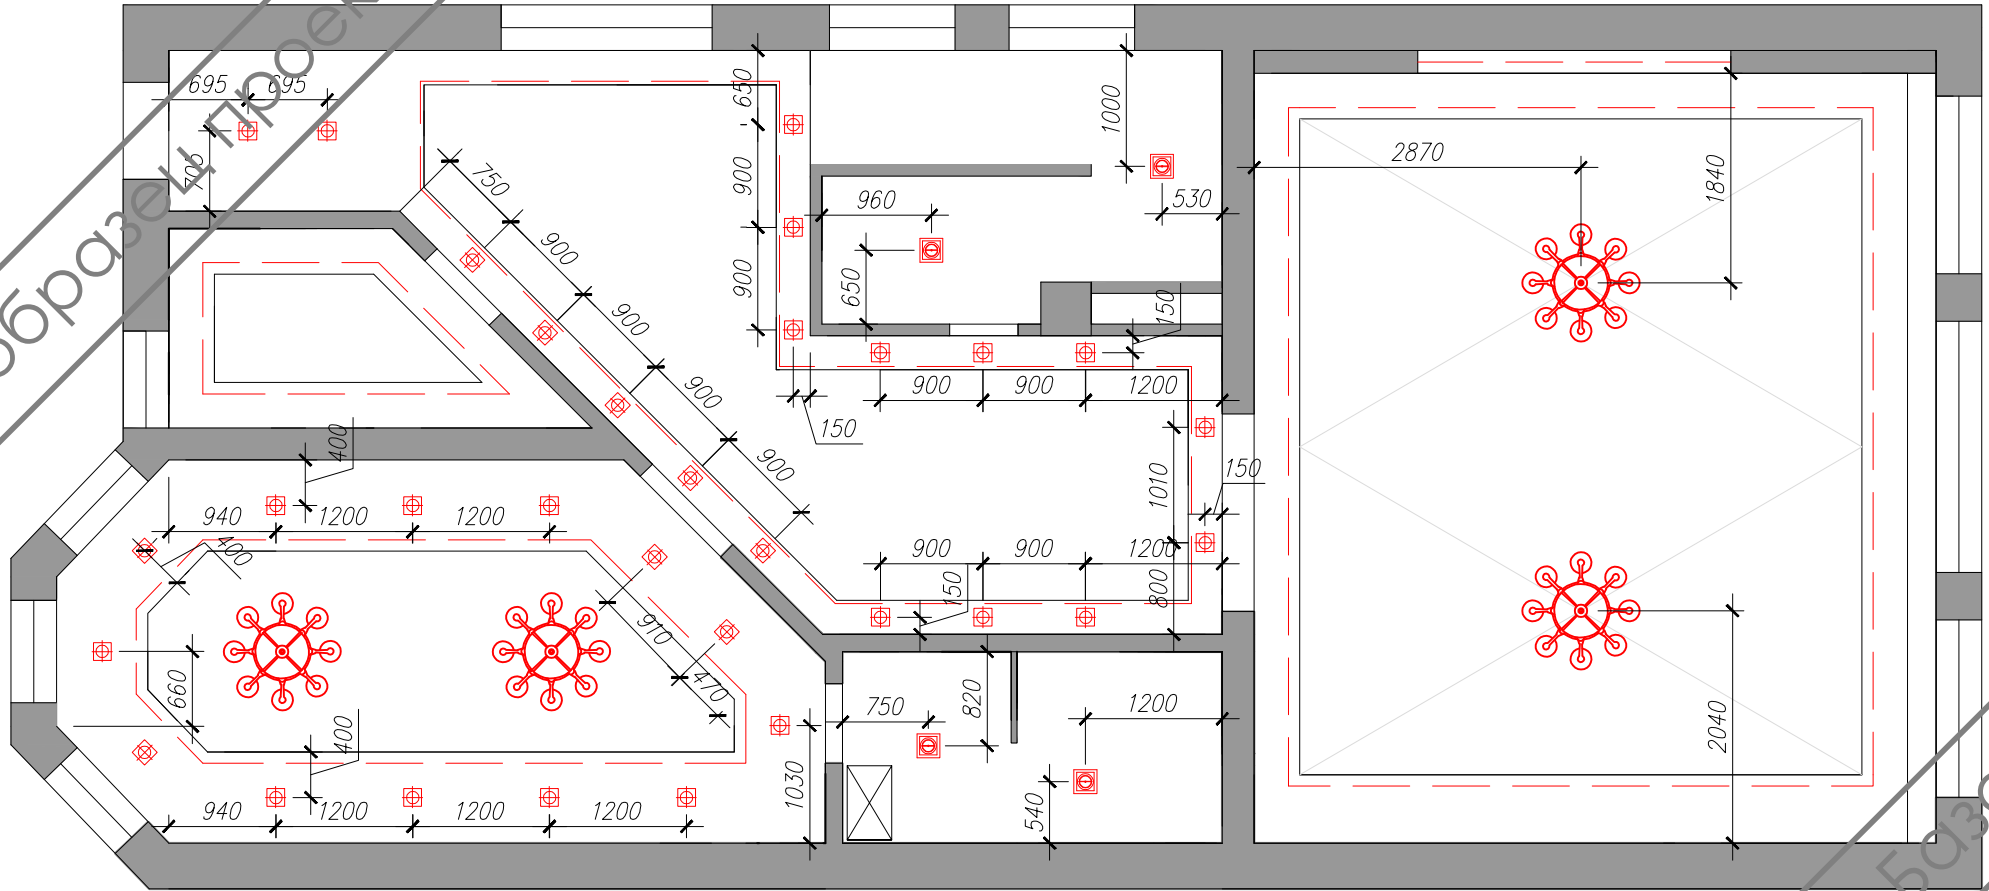

Стадия	Лист	Листов
Р	14	32

М 1:20

Дизайн-студия
"Эленкор"

Условные обозначения:

— Люстра

— Светодиодная лента

— Встроенный точечный светильник

— Потолочный светильник