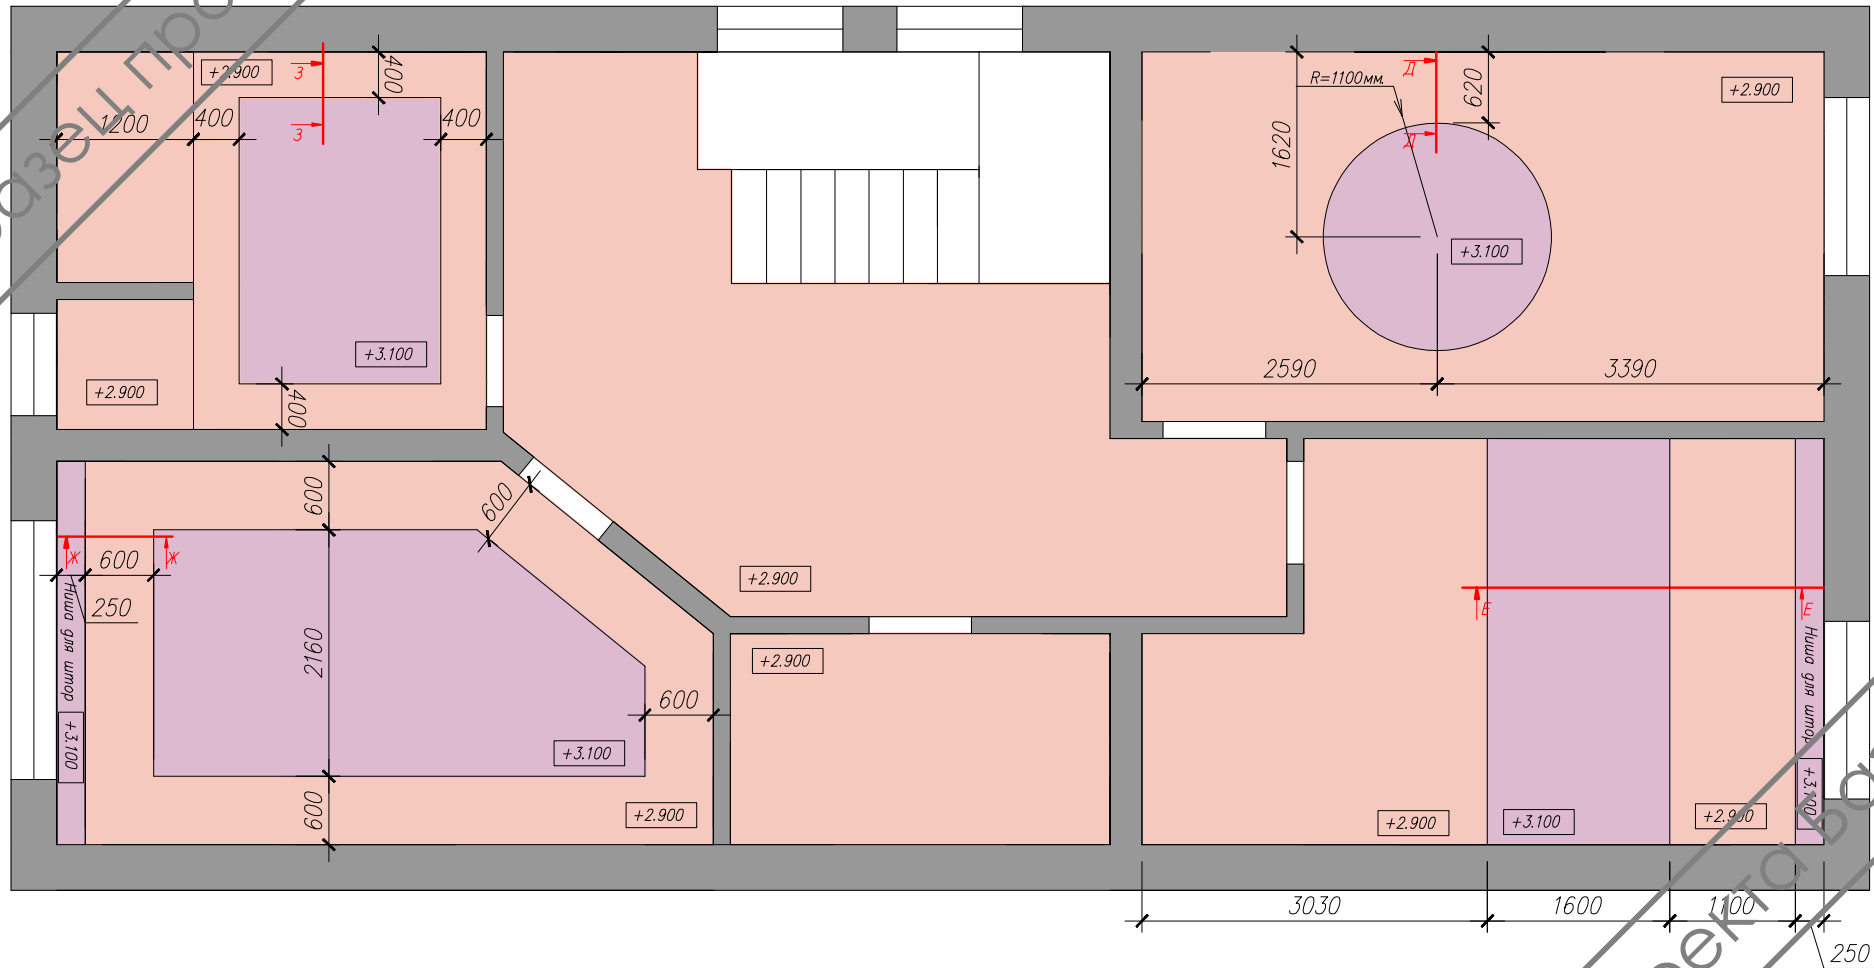

ГИП		Дата	Дизайн-проект частного домовладения по адресу :		
ГАП			г. Краснодар, ул. Палаточная, д.7		
Дизайнер	Злобина Ю.		План устройства потолков.		
			Стадия	Лист	Листов
			Р	12	32
			М 1:50		
Заказчик			Дизайн-студия "Эленкор"