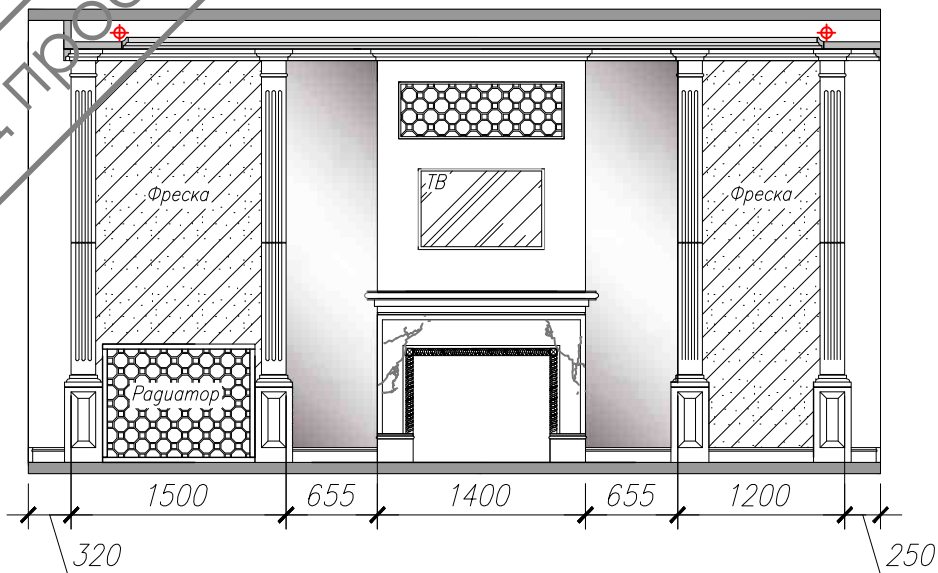

образец проекта

Развертка Г

Развертка А

ГИП		Дата	
ГАП			
Дизайнер	Злобина Ю.		
Заказчик			

Дизайн-проект частного домовладения по адресу :
г. Краснодар, ул. Палаточная, д.7

Развертка стен гостиной

Стадия	Лист	Листов
Р	29	32