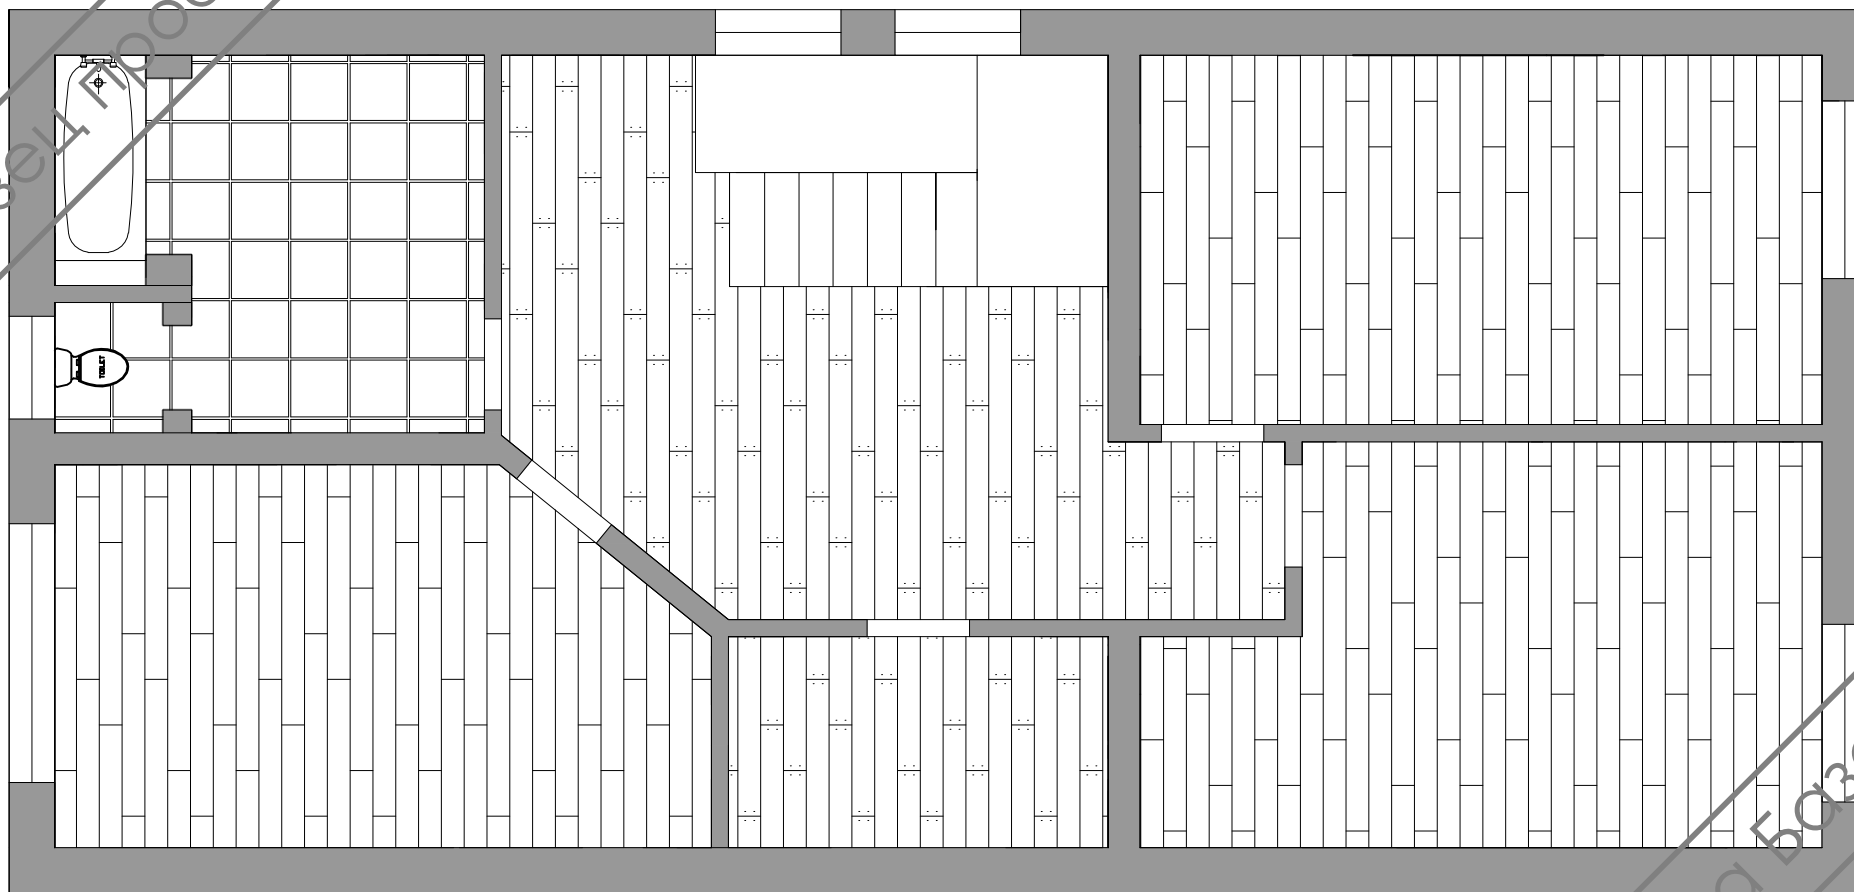

План полов

Стадия	Лист	Листов
Р	9	32

М 1:50

Дизайн-студия
"Эленкор"

Условные обозначения:

– Керамогранит "под дерево"

– Керамогранит тип 1

– Ламинат