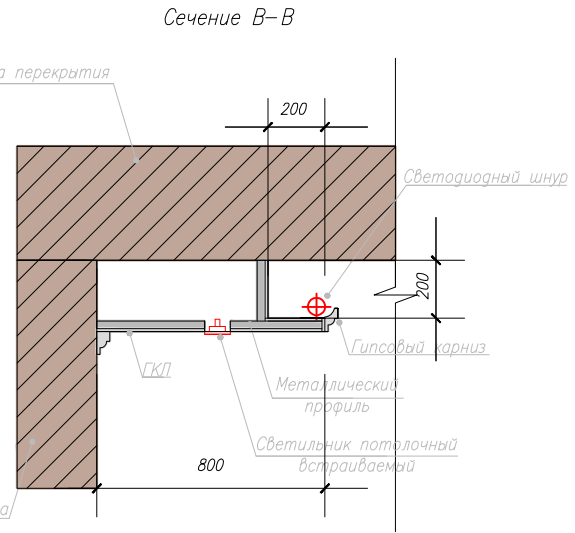

ГИП		Дата	
ГАП			
Дизайнер	Злобина Ю.		
Заказчик			

Дизайн-проект частного домовладения по адресу :
г. Краснодар, ул. Палаточная, д.7

Сечения потолков по уникальным участкам	Стадия	Лист	Листов
	Р	13	32

М 1:20

Дизайн-студия
"Эленкор"