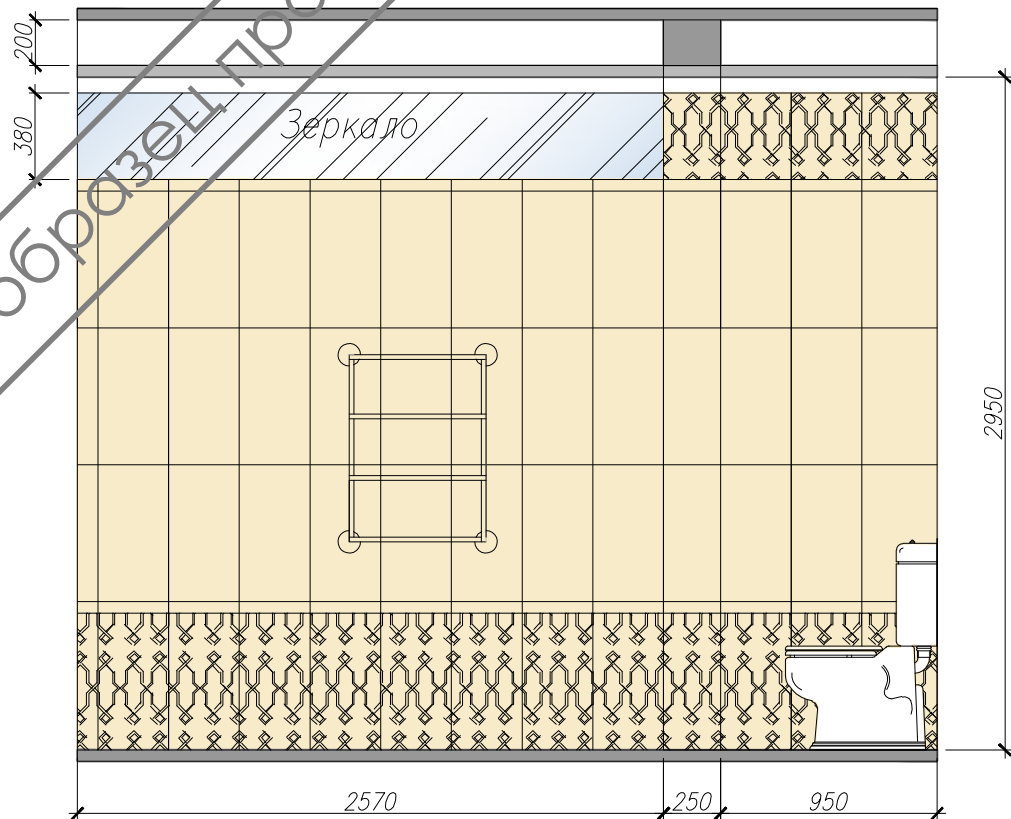

Развертка Г