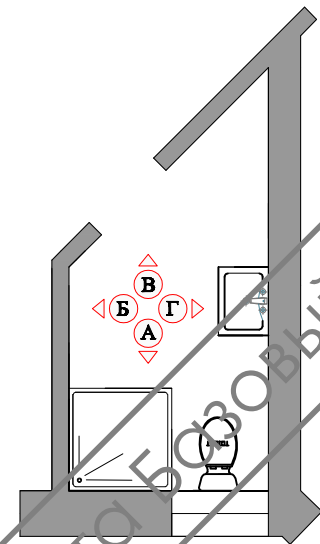

Развертка Г

ГИП		Дата
ГАП		
Дизайнер	Злобина Ю.	
Заказчик		

Дизайн-проект частного домовладения по адресу :
г. Краснодар, ул. Палаточная, д.7

Развертка стен санузла

Стадия	Лист	Листов
Р	25	32

М 1:50

Дизайн-студия
"Эленкор"