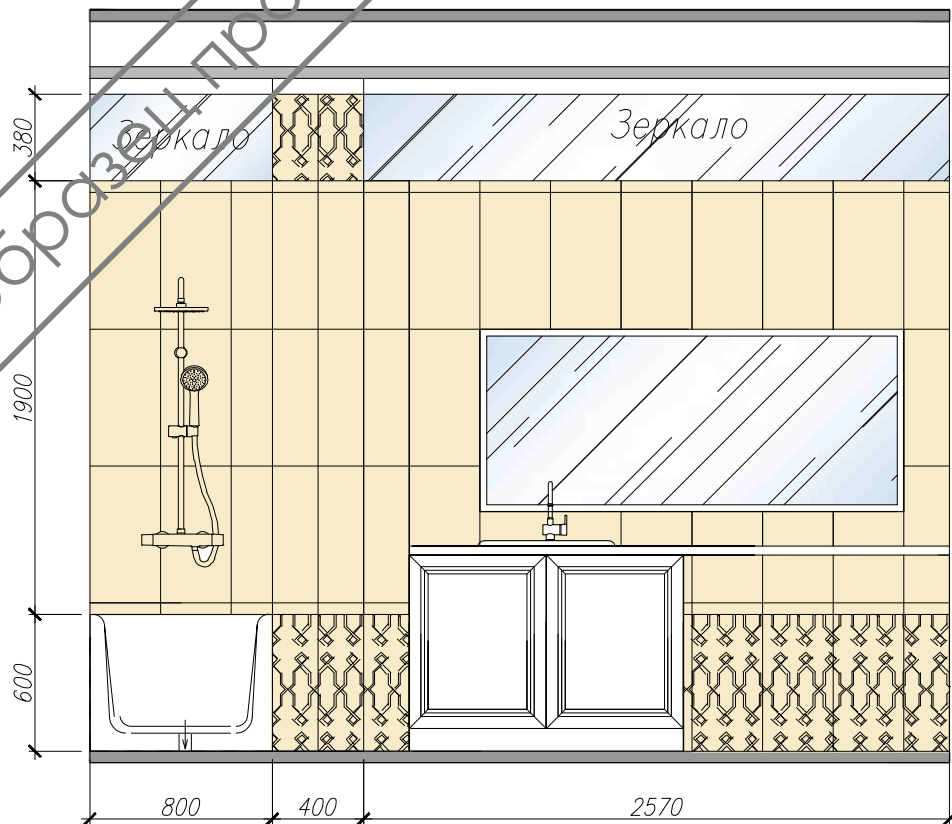

Развертка Б