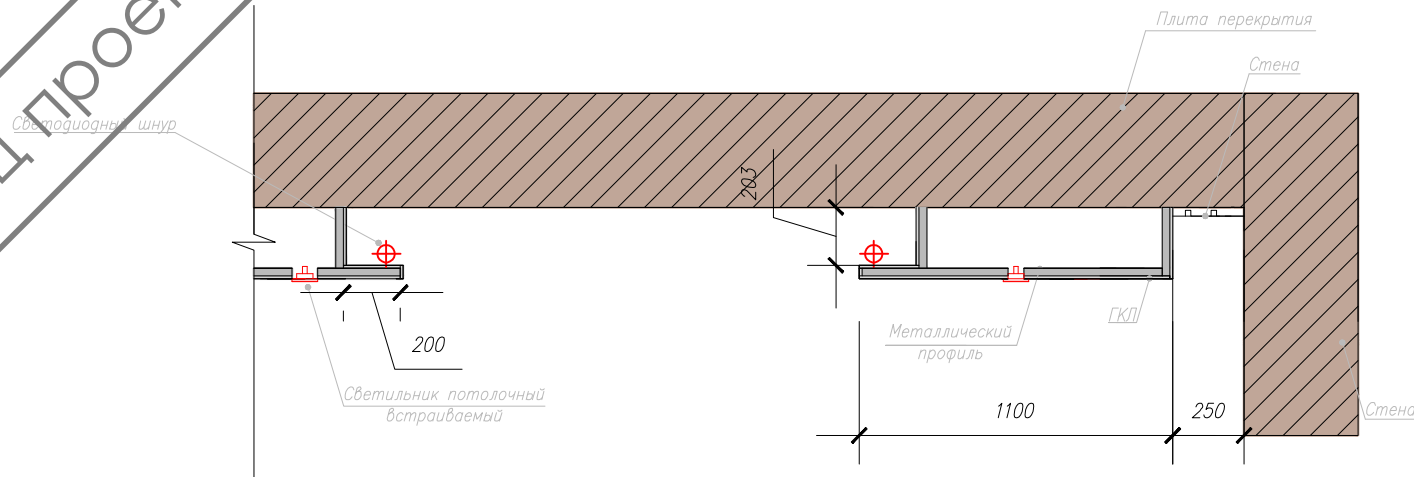

Дизайн-студия
"Эленкор"

Сечение E-E

Сечение Ж-Ж

Сечение 3-3

ГИП		Дата
ГАП		
Дизайнер	Злобина Ю.	
Заказчик		

Дизайн-проект частного домовладения по адресу :
г. Краснодар, ул. Палаточная, д.7

Сечения потолков по
уникальным участкам