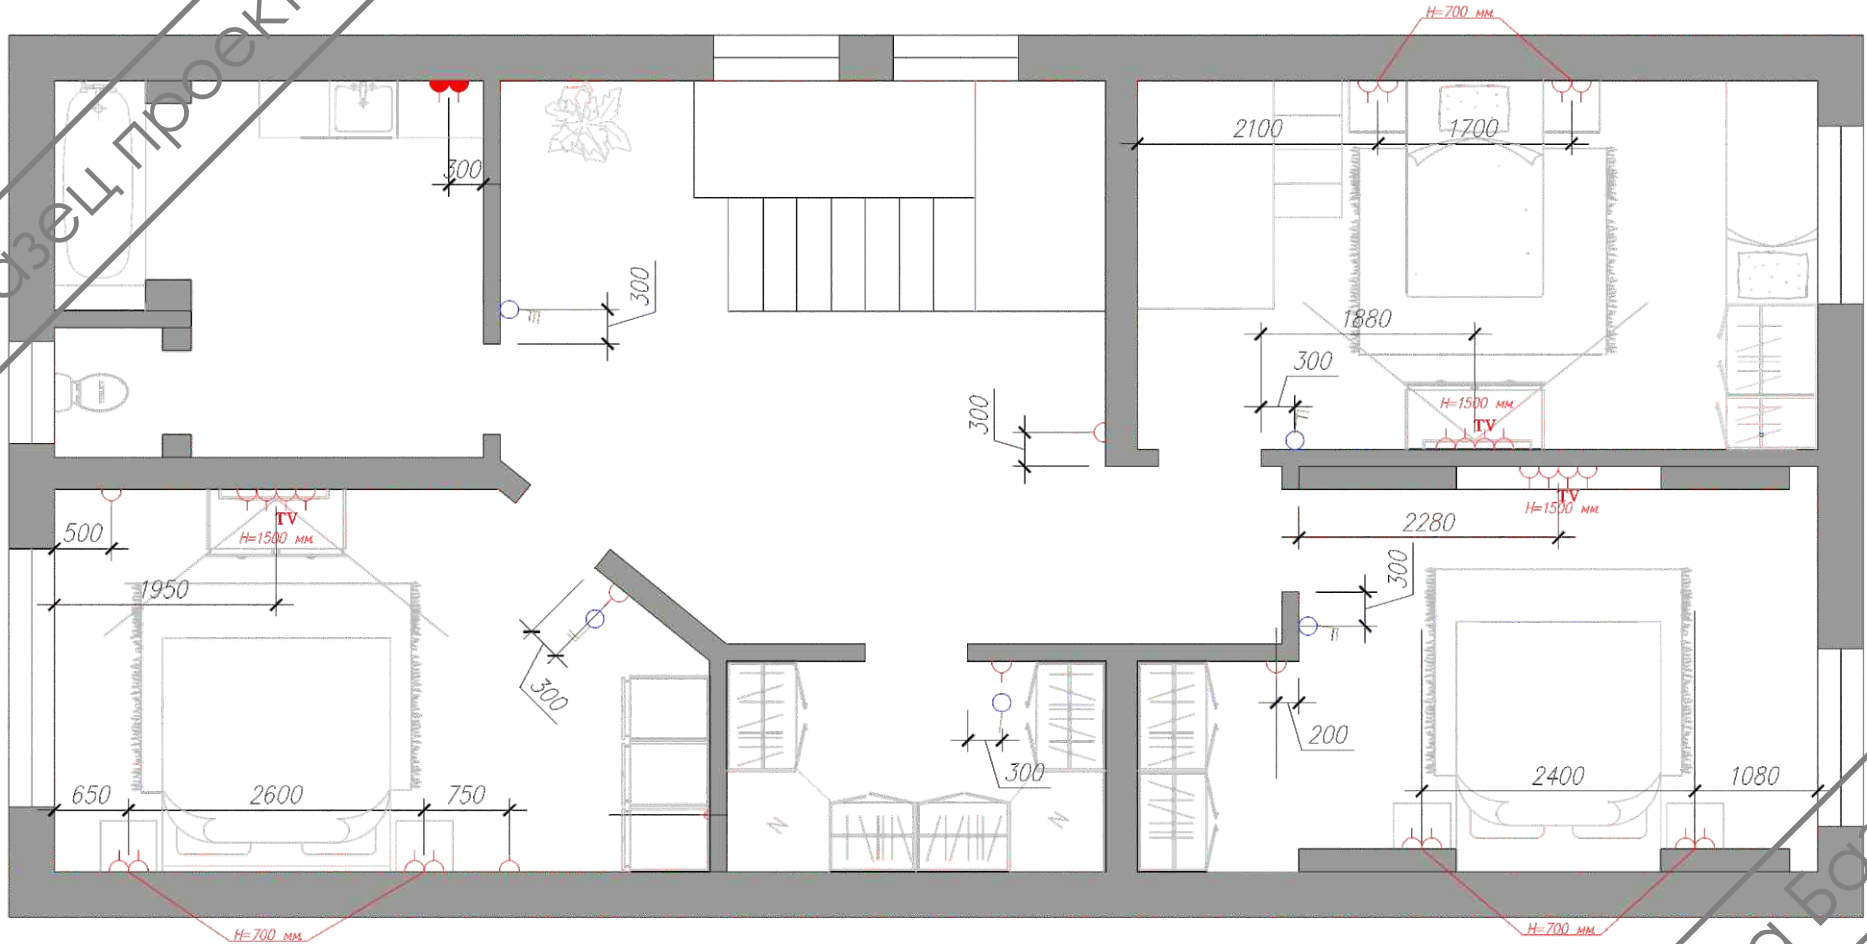

Условные обозначения:

- ☐ — Одноклавишный выключатель
- ☐ — Двухклавишный выключатель
- ☐ — Трехклавишный выключатель
- ☐ — Одноклавишный проходной выключатель
- ☐ — Двухклавишный проходной выключатель
- ⌚ — Розетка
- ⌚TV — ТВ Розетка
- ⌚ — Розетка влагозащищенная

Примечание: Все выключатели (кроме имеющих отдельно проставленные привязки) располагаются на высоте $h=900$ мм. от чистого пола данного помещения.
Все розетки (кроме имеющих отдельно проставленные привязки) устанавливаются на отметках $h=300$ мм. от чистого пола данного помещения.

ГИП		Дата	Дизайн-проект частного домовладения по адресу:		
ГАП			г. Краснодар, ул. Палаточная, д.7		
Дизайнер	Злобина Ю.		План расположения розеток и электровыключателей.	Стадия	Лист
				Р	20
					Листов
					32
Заказчик			М 1:50	Дизайн-студия "Эленкор"