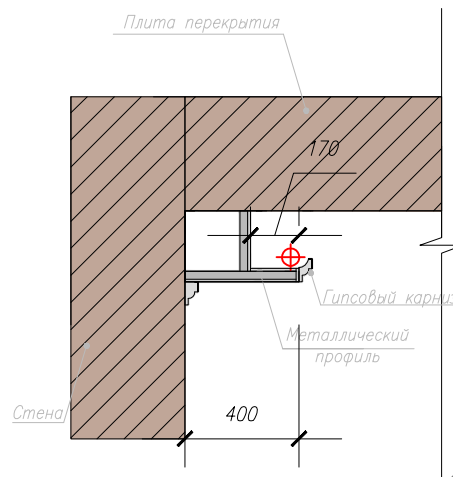

Сечение 3-3

ГИП		Дата
ГАП		
Дизайнер	Злобина Ю.	
Заказчик		

Дизайн-проект частного домовладения по адресу :
г. Краснодар, ул. Палаточная, д.7

Сечения потолков по
уникальным участкам

Стадия	Лист	Листов
Р	14	32

М 1:20

Дизайн-студия
"Эленкор"