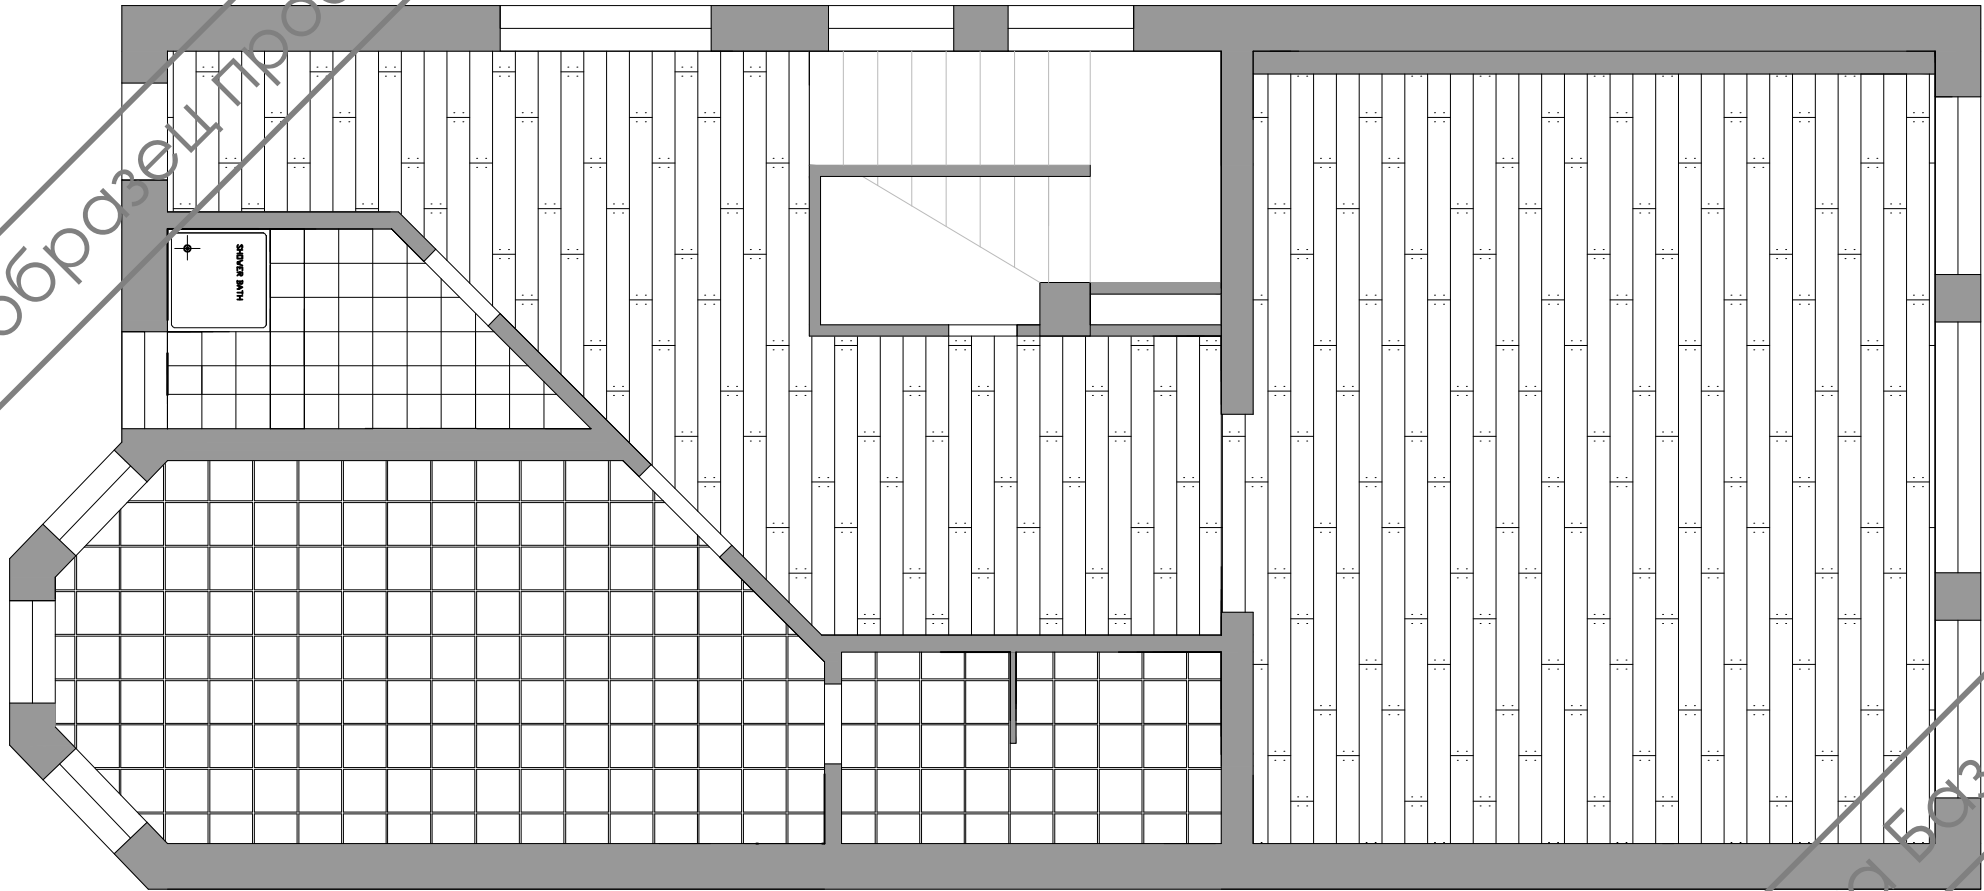

Условные обозначения:

–Керамогранит "под дерево"

–Керамогранит тип 1

–Керамогранит тип 2