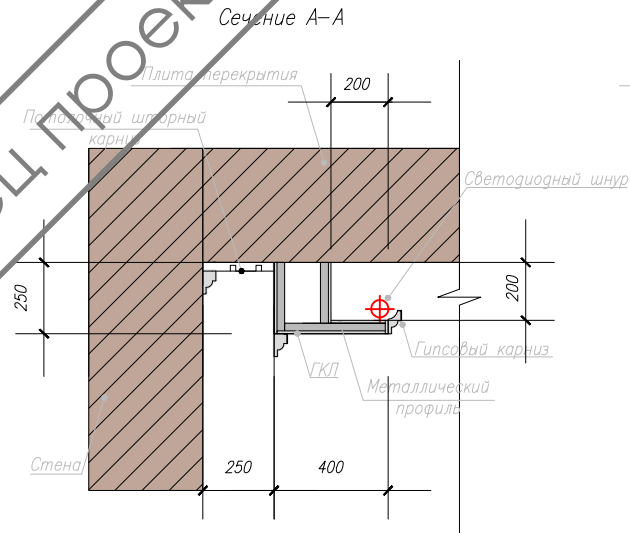

Дизайн-проект частного домовладения по адресу :
г. Краснодар, ул. Палаточная, д.7

План устройства потолков.

Стадия	Лист	Листов
Р	11	32

М 1:50

Дизайн-студия
"Эленкор"

ГИП		Дата	Дизайн-проект частного домовладения по адресу :		
ГАП			г. Краснодар, ул. Палаточная, д.7		
Дизайнер	Злобина Ю.		План устройства потолков.		
			Стадия	Лист	Листов
			Р	12	32
			М 1:50		
Заказчик			Дизайн-студия "Эленкор"		