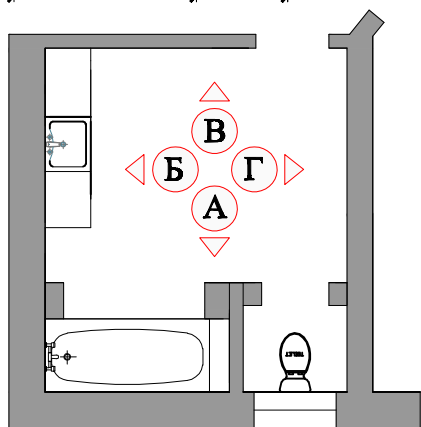

Развертка Б