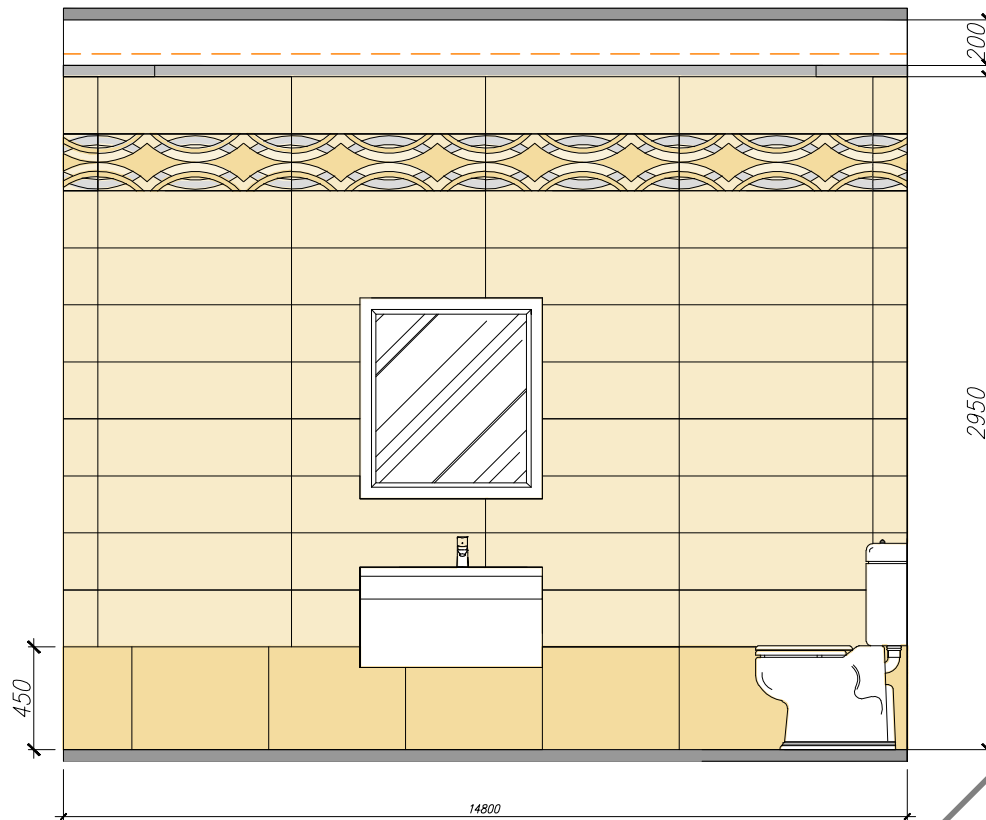

Развертка Г

ГИП		Дата
ГАП		
Дизайнер	Злобина Ю.	
Заказчик		

Дизайн-проект частного домовладения по адресу :
г. Краснодар, ул. Палаточная, д.7

Развертка стен санузла

Стадия	Лист	Листов
Р	25	32

М 1:50

Дизайн-студия
"Эленкор"