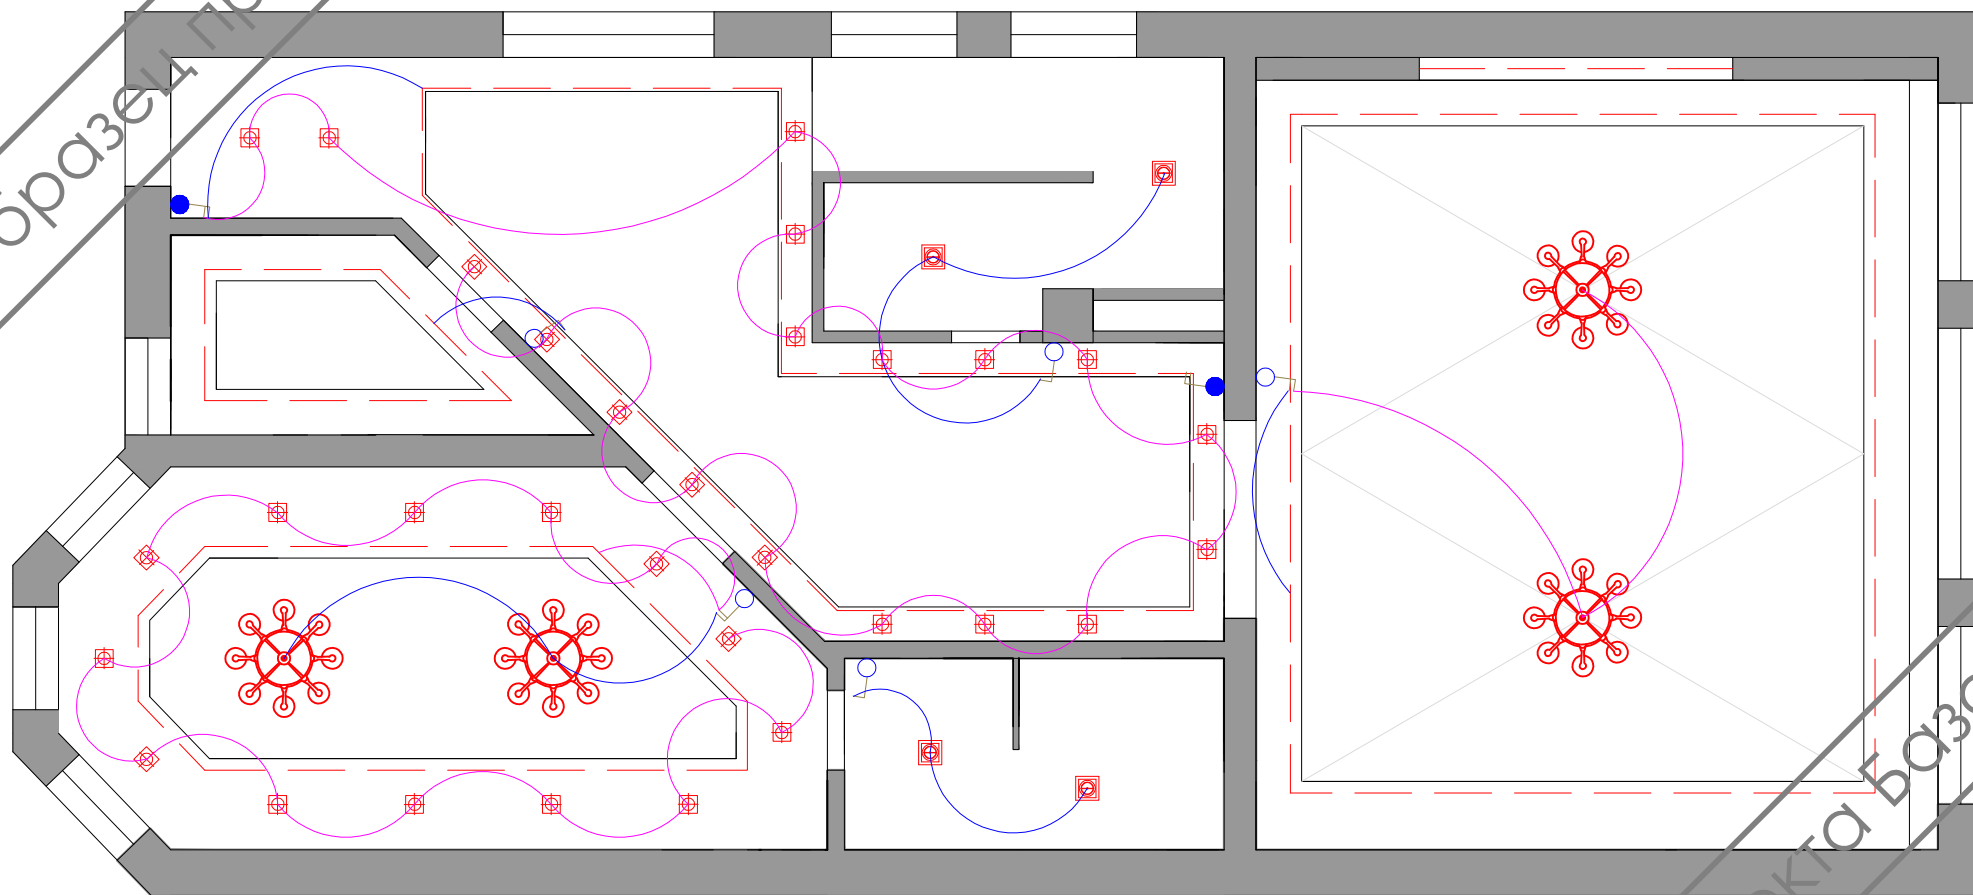

образец проекта

образец проекта БАЗОВЫЙ