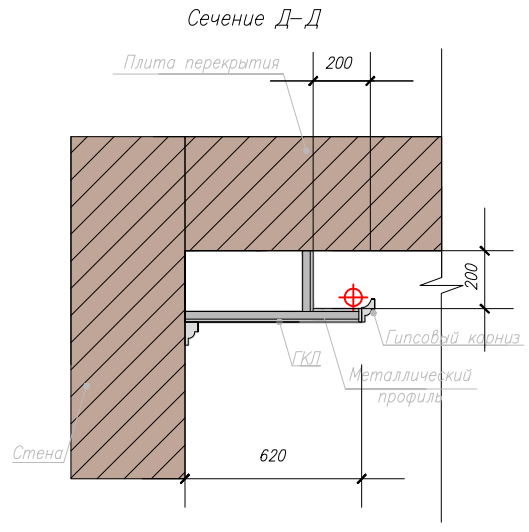

ГИП		Дата	
ГАП			
Дизайнер	Злобина Ю.		
Заказчик			

Дизайн-проект частного домовладения по адресу :
г. Краснодар, ул. Палаточная, д.7

Сечения потолков по уникальным участкам	Стадия	Лист	Листов
	Р	13	32

М 1:20

Дизайн-студия
"Эленкор"