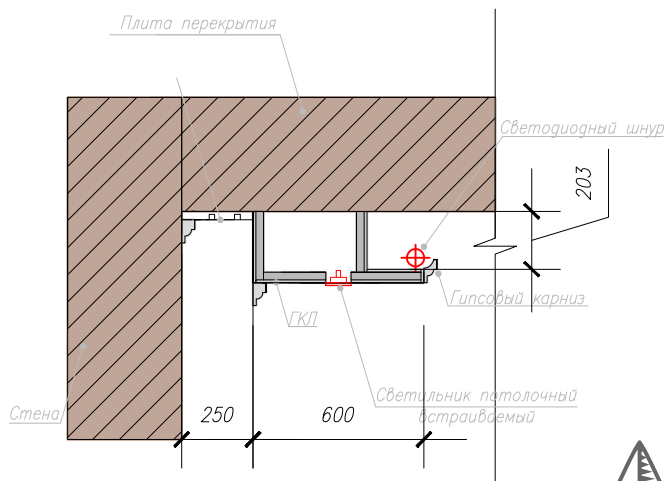

Дизайн-студия
"Эленкор"

Сечение E-E

Сечение Ж-Ж

Сечение 3-3

ГИП		Дата
ГАП		
Дизайнер	Злобина Ю.	
Заказчик		

Дизайн-проект частного домовладения по адресу :
г. Краснодар, ул. Палаточная, д.7

Сечения потолков по
уникальным участкам